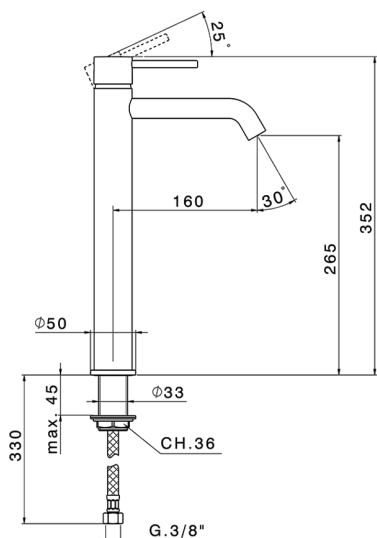

Lavabo monomando alto NUOVA KIRUNA_K2004540

MODELO **K2004540**

Lavabo monomando alto, sin desagüe, latiguillos acero G.3/8"

ACABADOS DISPONIBLES

-  **21** 21 Cromo
-  **26** 26 Cobre Viejo
-  **2F** 2F Níquel Cepillado
-  **2W** 2W Oro Cepillado
-  **40** 40 Negro Mate
-  **4Q** 4Q Blanco Mate

CARACTERÍSTICAS

Recambio Cartucho **ZZ99672000**

Cartucho Monomando 35 mm

EcoStop

La función EcoStop limita el caudal del agua aproximadamente el 50% de la salida máxima con una leve resistencia en la maneta. Basta con empujar ligeramente más allá de la mitad del tope sólo cuando se requiera la salida máxima de agua. Esto permitirá ahorrar hasta un 50% de agua.

Lavabo monomando alto NUOVA KIRUNA_K2004540

K2004540

<https://es.huberitalia.com/lavabo-monomando-alto-nuova-kiruna-k2004540>

2025-04-25