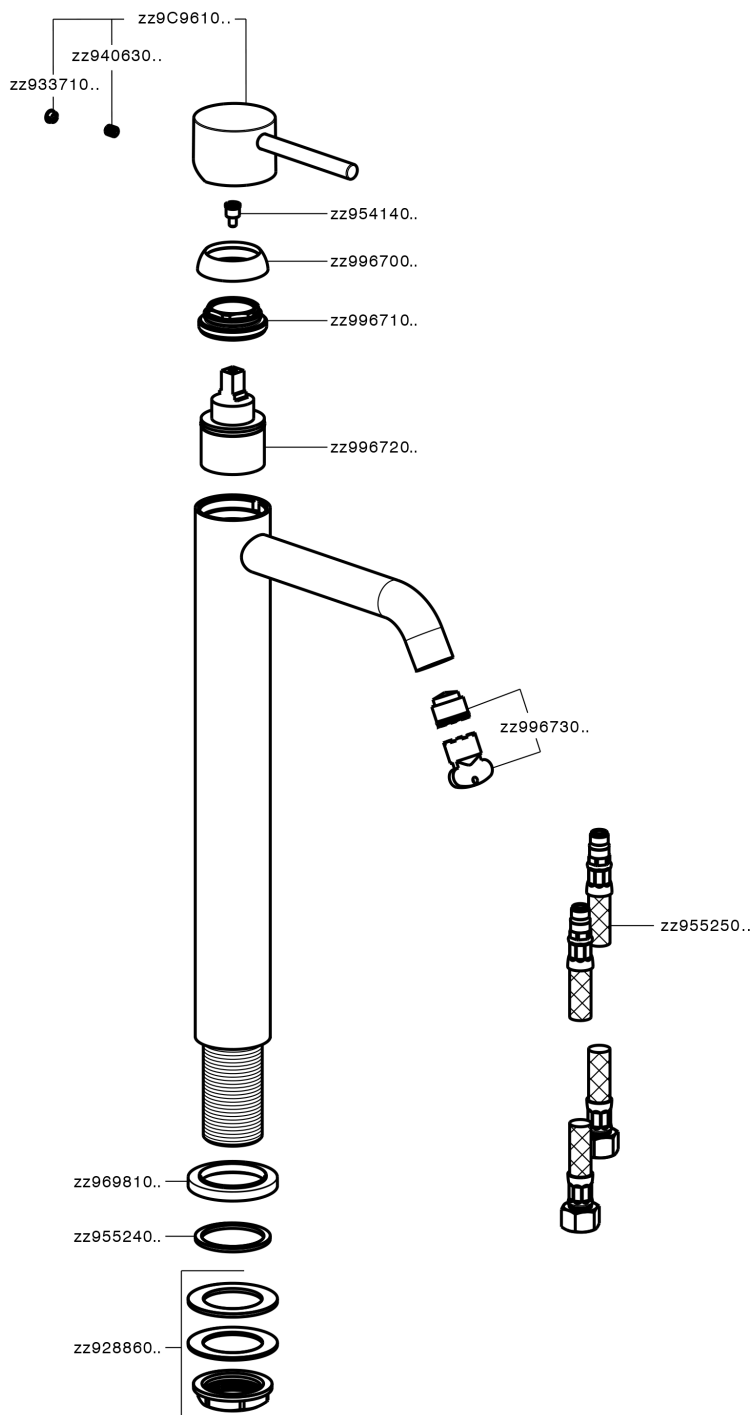

Lavabo monomando alto NUOVA KIRUNA_K2004540

MODELO **K2004540**

Lavabo monomando alto, sin desagüe, latiguillos acero G.3/8"

ACABADOS DISPONIBLES

-  **21** 21 Cromo
-  **26** 26 Cobre Viejo
-  **2F** 2F Níquel Cepillado
-  **2W** 2W Oro Cepillado
-  **40** 40 Negro Mate
-  **4Q** 4Q Blanco Mate

CARACTERÍSTICAS

Recambio Cartucho **ZZ99672000**

Cartucho Monomando 35 mm

EcoStop

La función EcoStop limita el caudal del agua aproximadamente el 50% de la salida máxima con una leve resistencia en la maneta. Basta con empujar ligeramente más allá de la mitad del tope sólo cuando se requiera la salida máxima de agua. Esto permitirá ahorrar hasta un 50% de agua.

Lavabo monomando alto NUOVA KIRUNA_K2004540

K2004540

<https://es.huberitalia.com/lavabo-monomando-alto-nuova-kiruna-k2004540>

2025-04-25