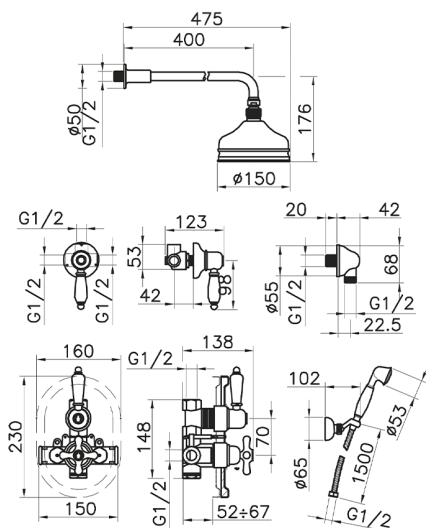

## Conjunto ducha termostática empotrada CROISSETTE\_913.CS01H.

MODELO **913.CS01H.**

Conjunto ducha termostática empotrada,mezclador termostático empotrado 1/2",llave de paso con salida 1/2",desviador 2 salidas,sopORTE duchita articulado mural,brazo ducha con rociador L.400 mm,rociador redondo Ø 150 mm de Latón,duchita una función clásica Ø 53 mm de Latón,toma de agua 1/2",flexible de Latón 150 cm

ACABADOS DISPONIBLES

CARACTERÍSTICAS

Recambio Cartucho **24.04A.PP**

**Cartucho Termostático Plus P 8X20**

Instalación **Empotrado**

## Conjunto ducha termostática empotrada CROISSETTE\_913.CS01H.

913.CS01H.

<https://es.huberitalia.com/conjunto-ducha-termostatica-empotrada-croisette-913-cs01h>

2026-04-29