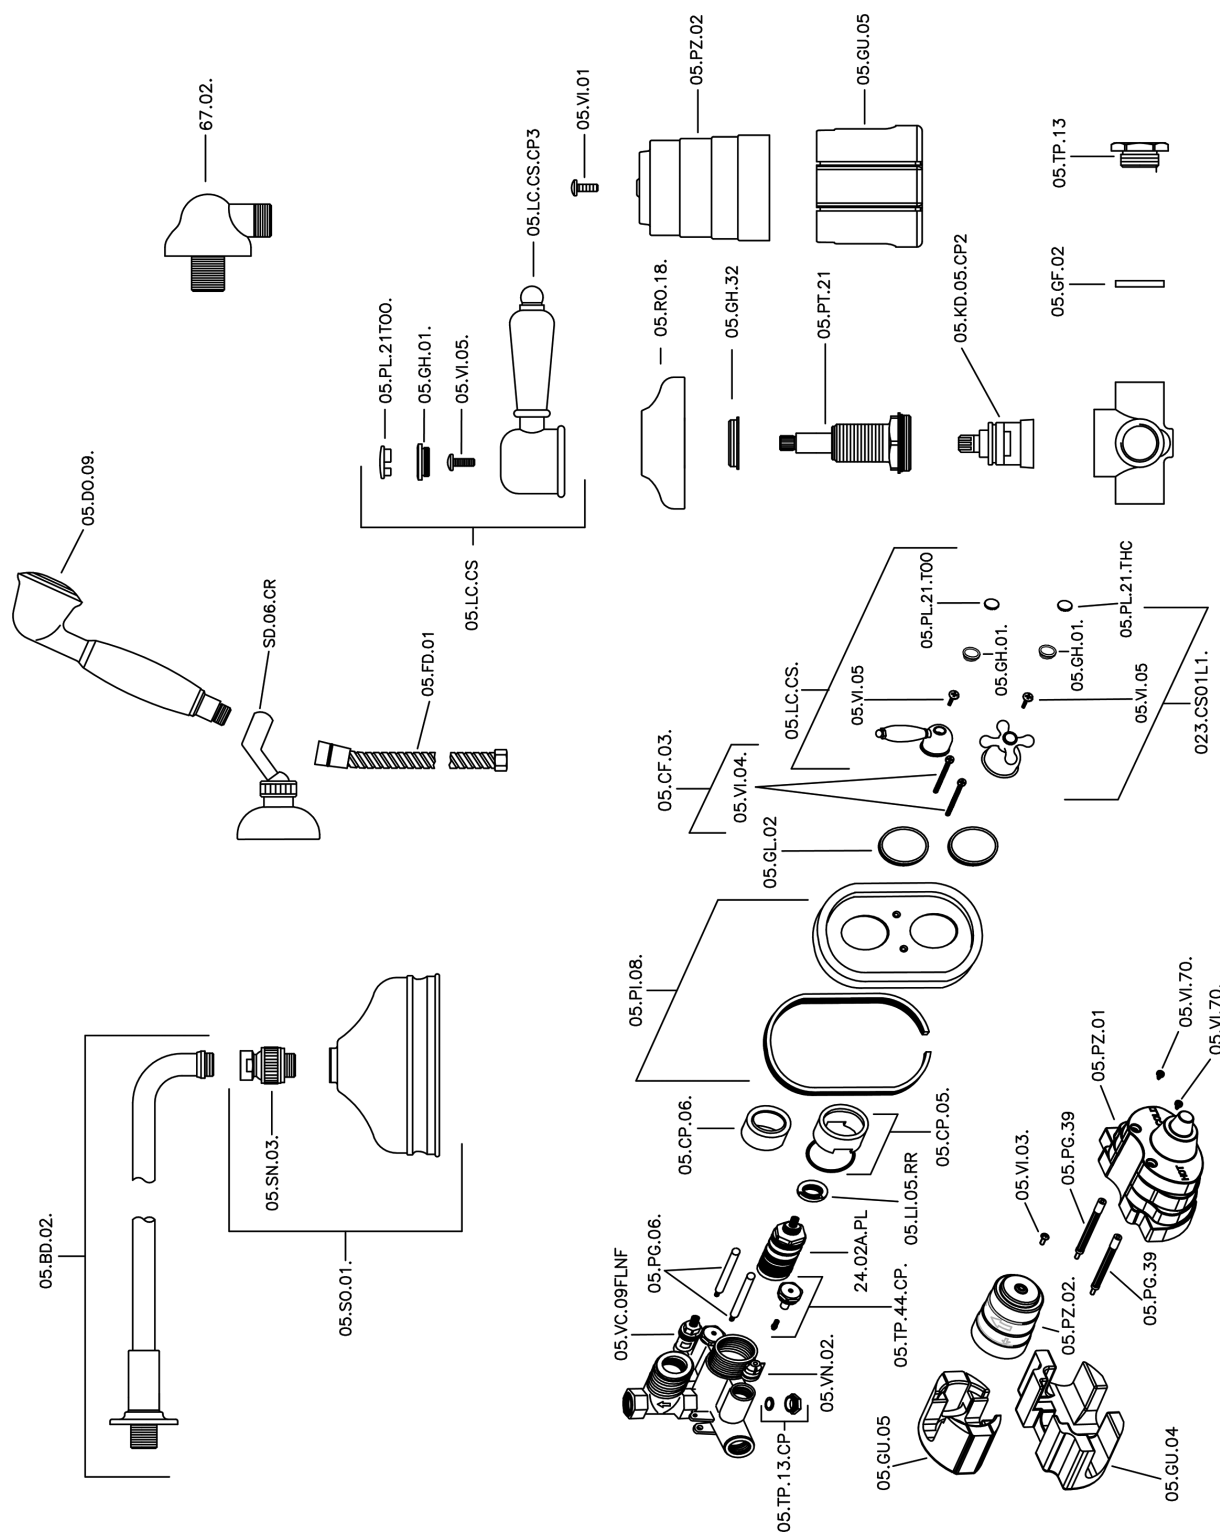

Conjunto ducha termostática empotrada CROISSETTE_913.CS01H.

913.CS01H.

<https://es.huberitalia.com/conjunto-ducha-termostatica-empotrada-croisette-913-cs01h>

2026-04-29