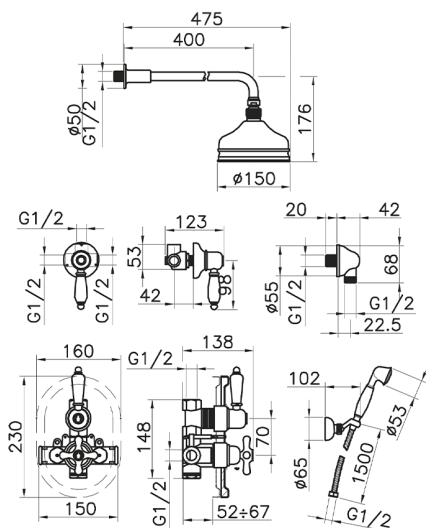

## Conjunto ducha termostática empotrada CROISSETTE\_913.CS01H.

MODELO **913.CS01H.**

Conjunto ducha termostática empotrada,mezclador termostático empotrado 1/2",llave de paso con salida 1/2",desviador 2 salidas,sopORTE duchita articulado mural,brazo ducha con rociador L.400 mm,rociador redondo Ø 150 mm de Latón,duchita una función clásica Ø 53 mm de Latón,toma de agua 1/2",flexible de Latón 150 cm

ACABADOS DISPONIBLES

CARACTERÍSTICAS

Recambio Cartucho **24.04A.PP**

**Cartucho Termostático Plus P 8X20**

Instalación **Empotrado**