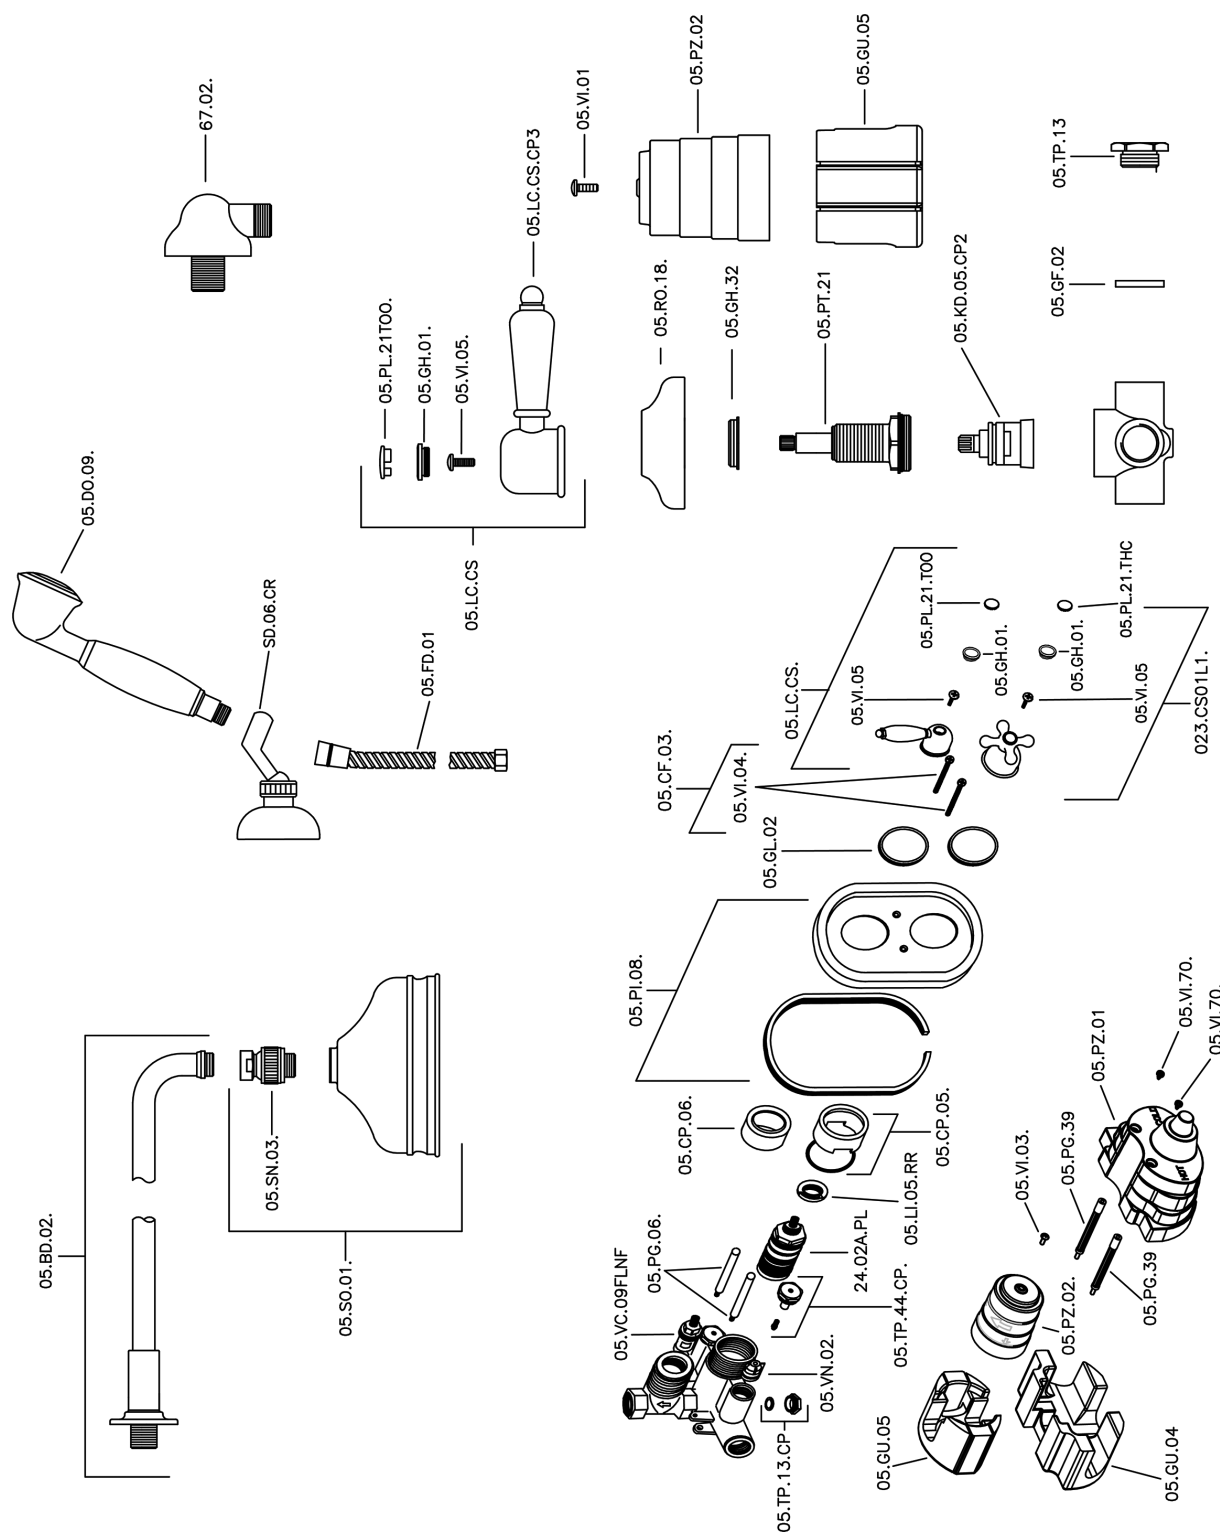

## Conjunto ducha termostática empotrada CROISSETTE\_913.CS01H.

913.CS01H.

<https://es.huberitalia.com/conjunto-ducha-termostatica-empotrada-croisette-913-cs01h>

2026-06-13