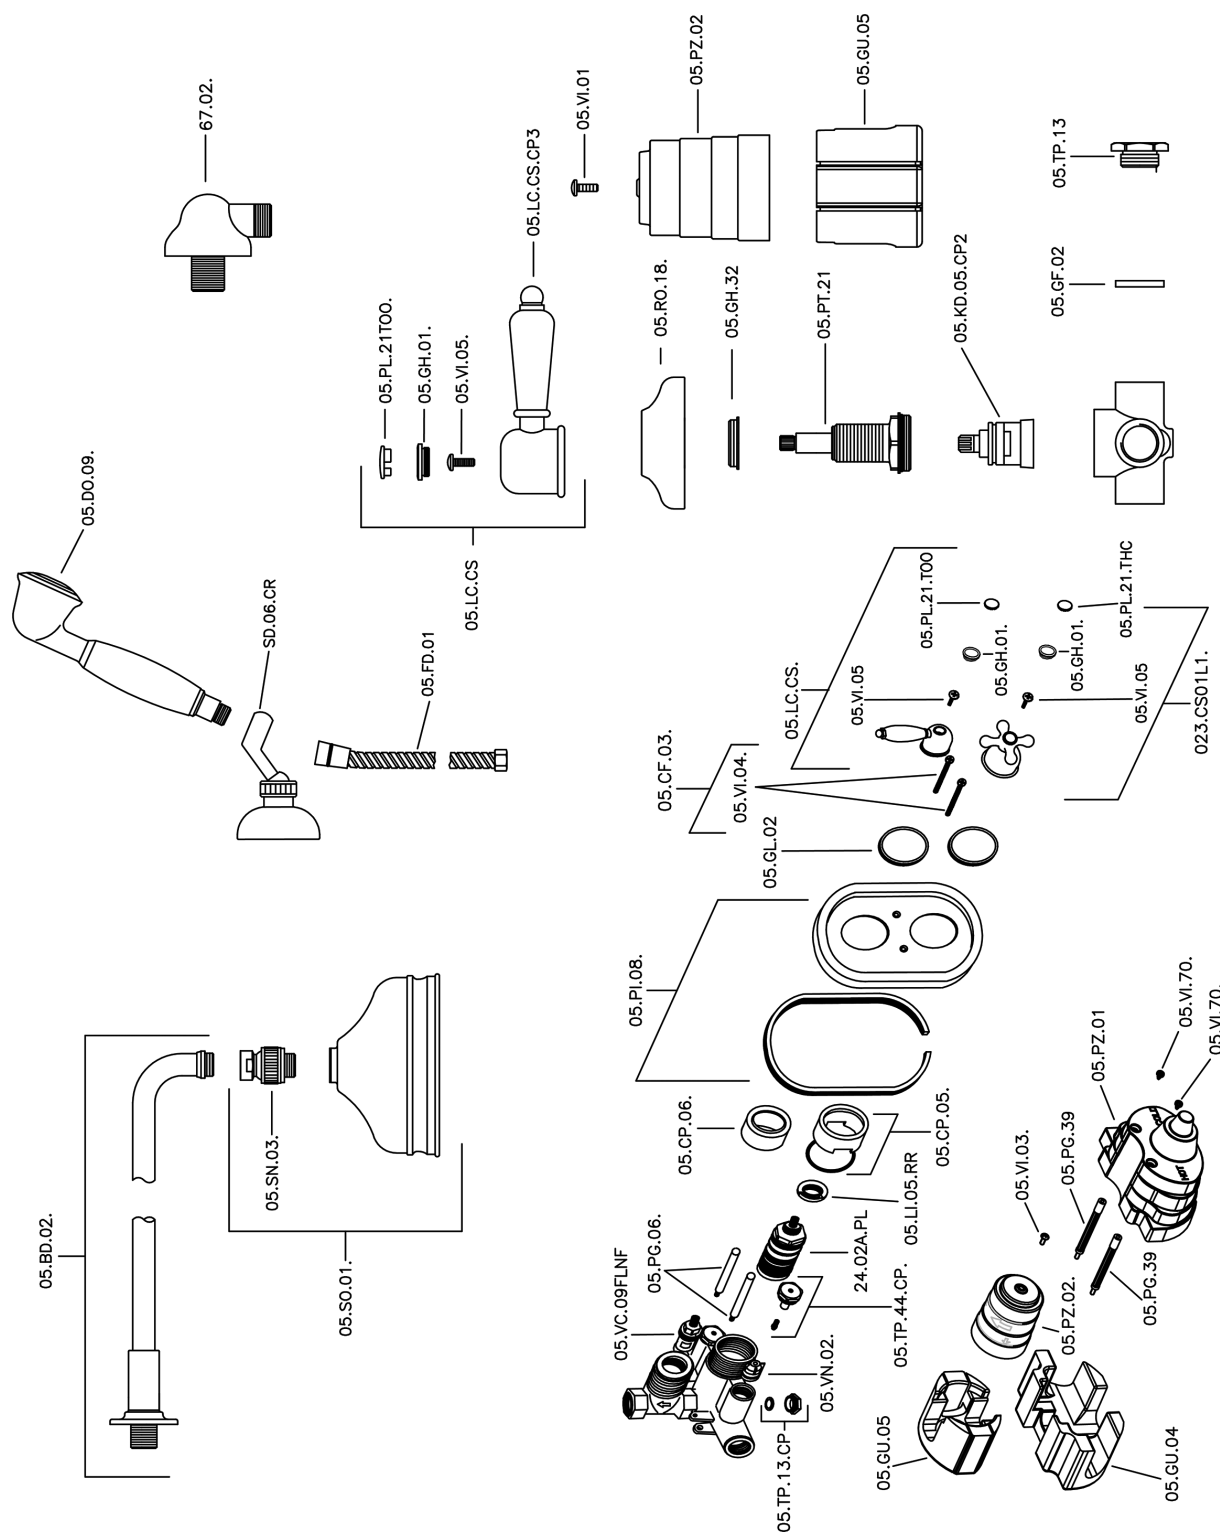

## Conjunto ducha termostática empotrada CROISSETTE\_913.CS01H.

913.CS01H.

<https://es.huberitalia.com/conjunto-ducha-termostatica-empotrada-croisette-913-cs01h>

2026-05-20