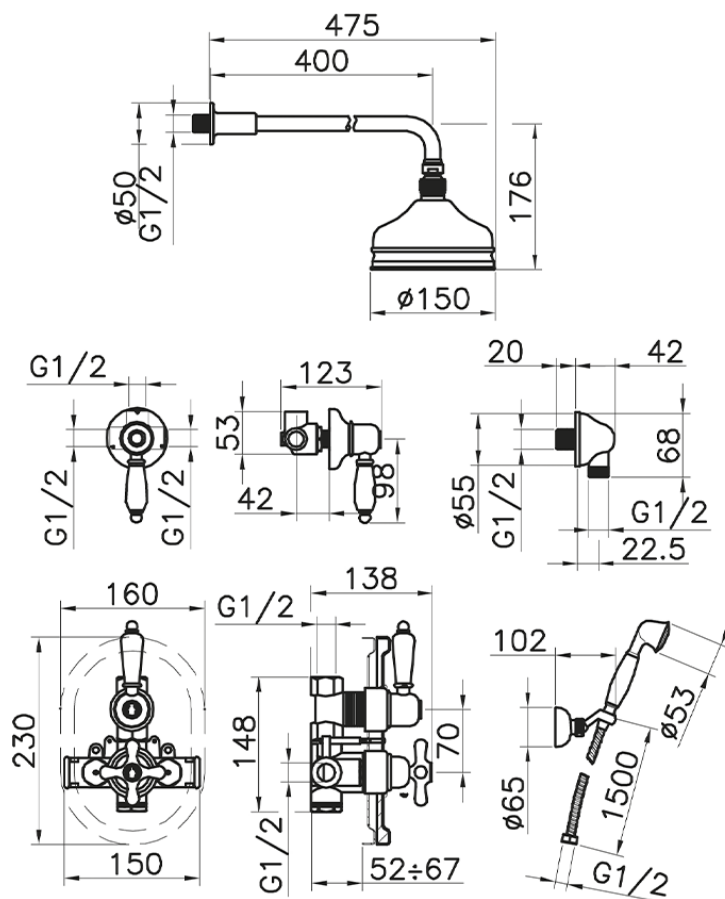

## Conjunto ducha termostática empotrada CROISSETTE\_913.CS01H.

913.CS01H.

<https://es.huberitalia.com/conjunto-ducha-termostatica-empotrada-croisette-913-cs01h>

2026-06-13