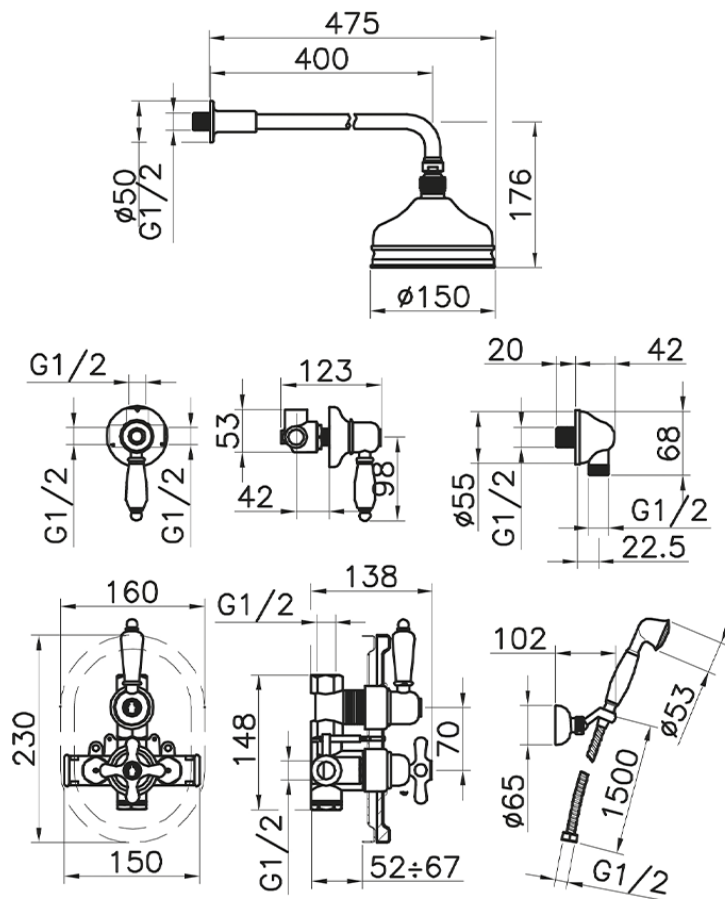

Conjunto ducha termostática empotrada CROISSETTE_913.CS01H.

913.CS01H.

<https://es.huberitalia.com/conjunto-ducha-termostatica-empotrada-croisette-913-cs01h>

2026-05-20