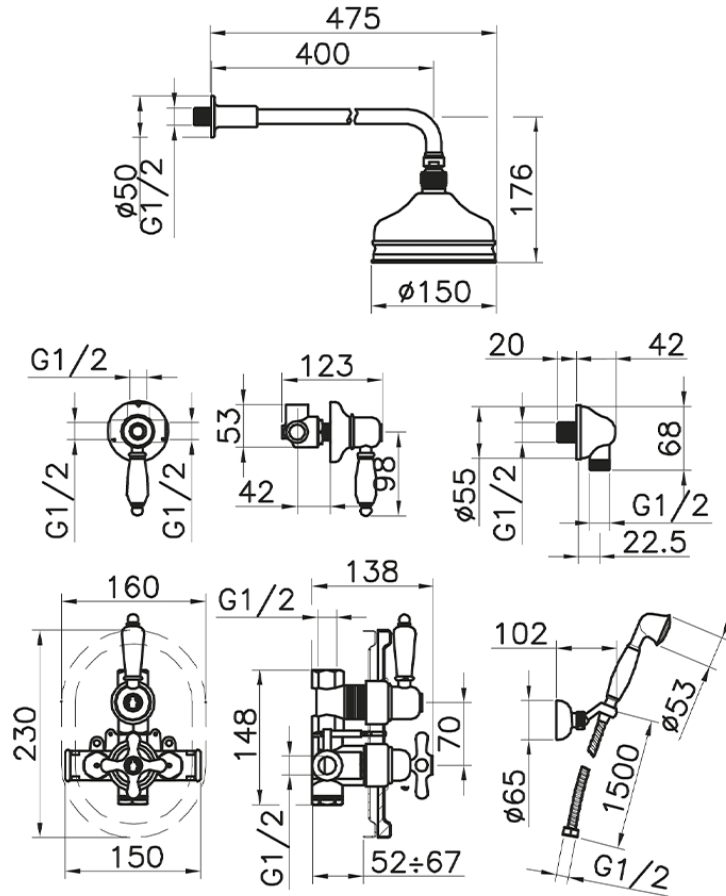

Conjunto ducha termostática empotrada CROISSETTE_913.CS01H.

913.CS01H.

<https://es.huberitalia.com/conjunto-ducha-termostatica-empotrada-croisette-913-cs01h>

2026-06-13