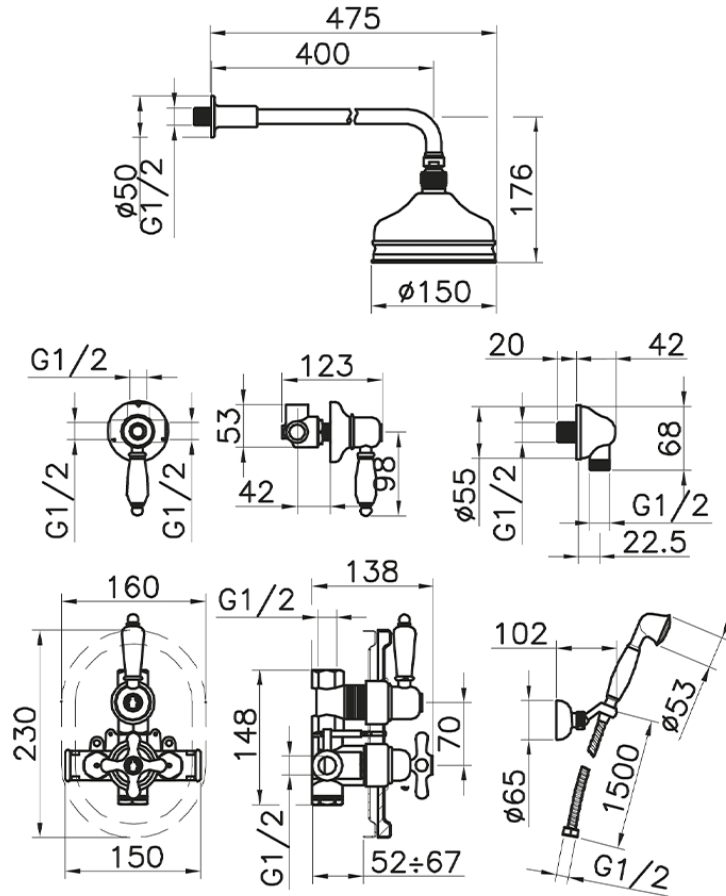

## Conjunto ducha termostática empotrada CROISSETTE\_913.CS01H.

913.CS01H.

<https://es.huberitalia.com/conjunto-ducha-termostatica-empotrada-croisette-913-cs01h>

2026-04-29