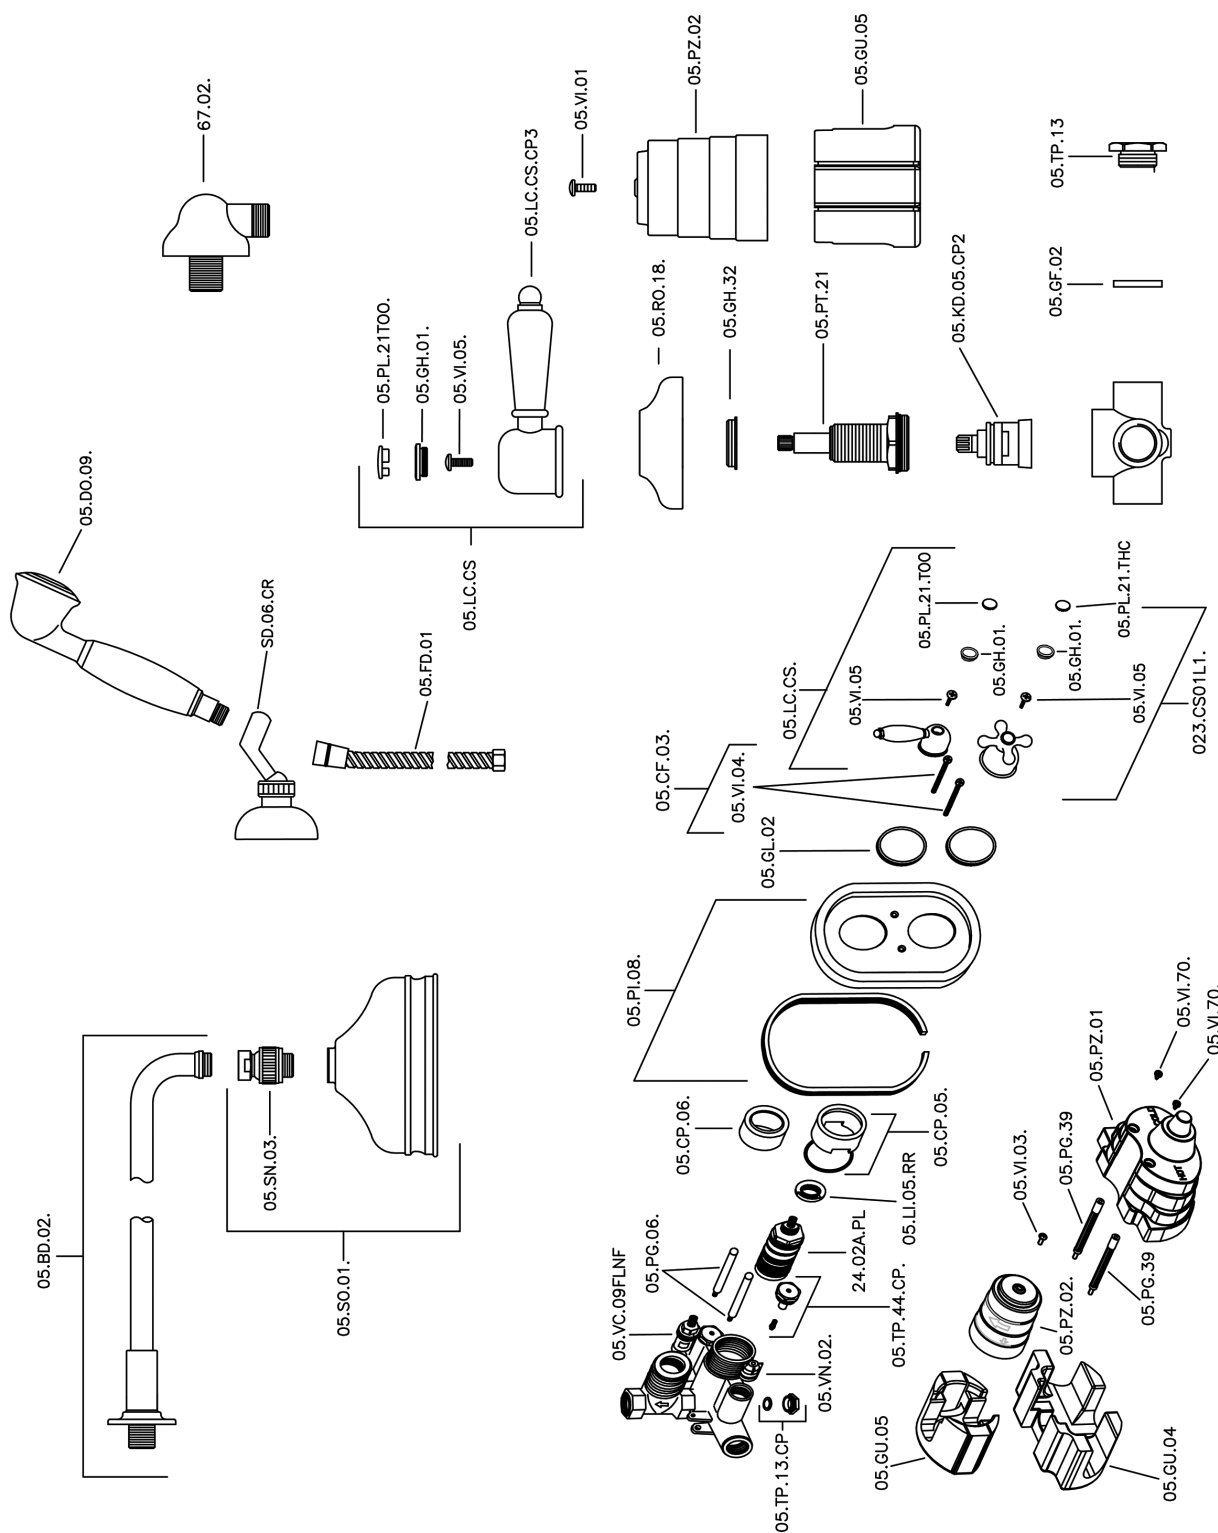

## Conjunto ducha termostática empotrada CROISSETTE\_913.CS01H.

913.CS01H.

<https://es.huberitalia.com/conjunto-ducha-termostatica-empotrada-croisette-913-cs01h>

2026-06-10