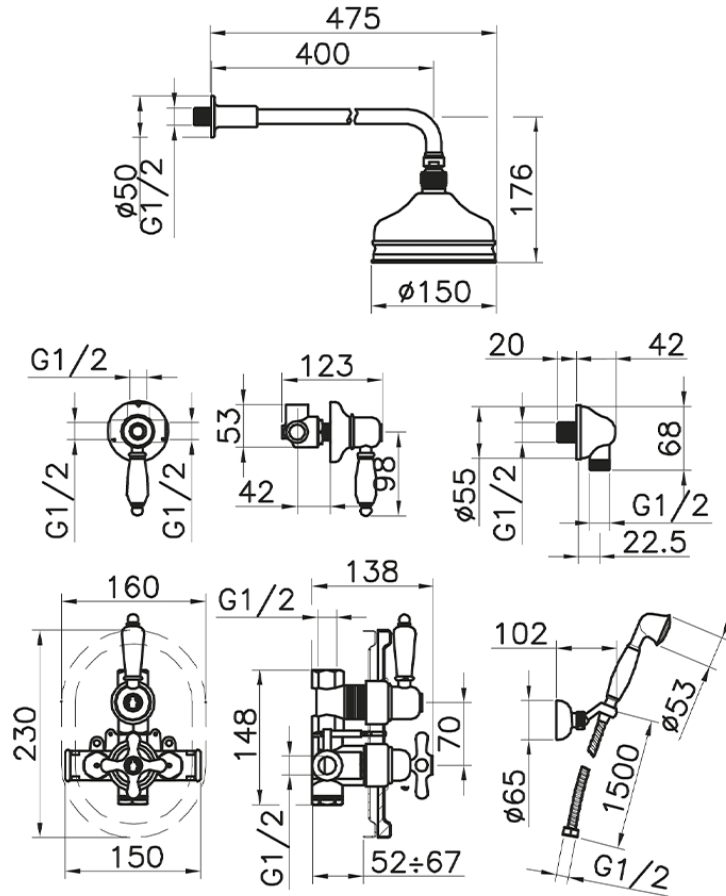

Conjunto ducha termostática empotrada CROISSETTE_913.CS01H.

913.CS01H.

<https://es.huberitalia.com/conjunto-ducha-termostatica-empotrada-croisette-913-cs01h>

2026-06-15