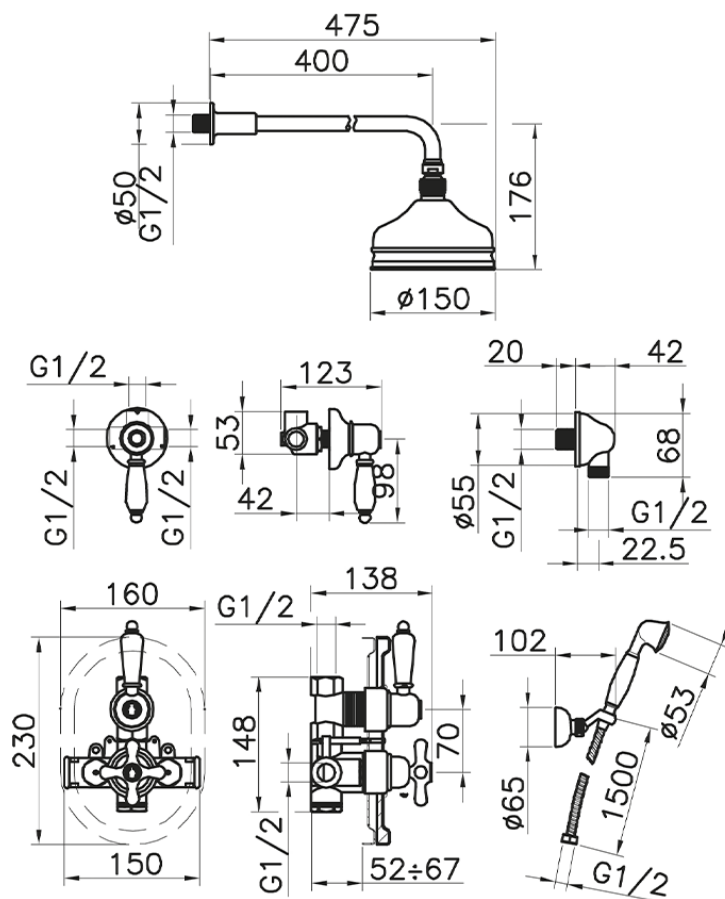

Conjunto ducha termostática empotrada CROISETTE_913.CS01H.

913.CS01H.

<https://es.huberitalia.com/conjunto-ducha-termostatica-empotrada-croisette-913-cs01h>

2026-04-30