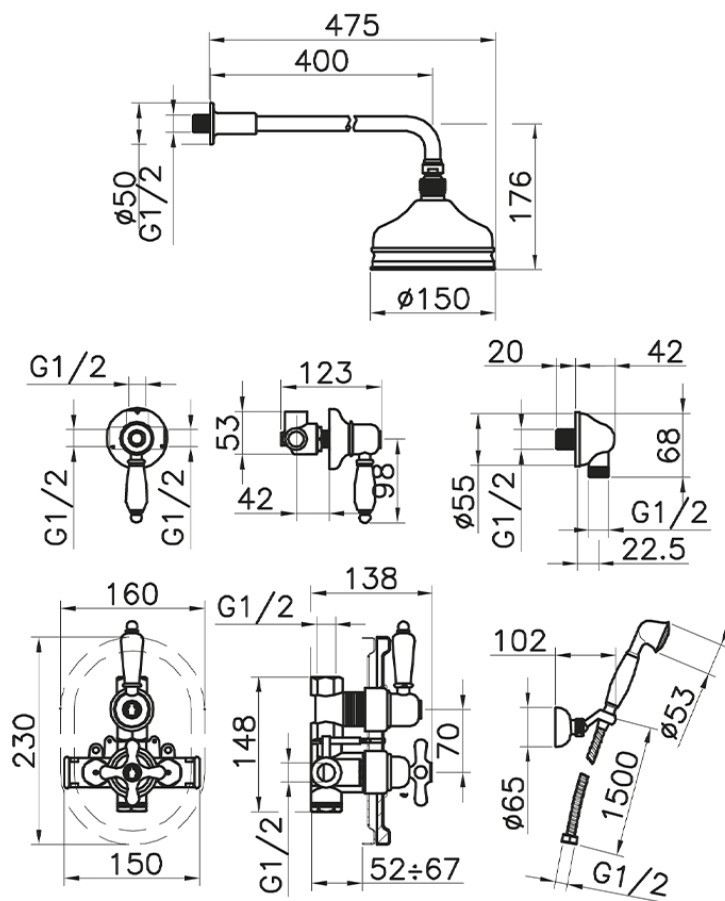

Conjunto ducha termostática empotrada CROISSETTE_913.CS01H.

913.CS01H.

<https://es.huberitalia.com/conjunto-ducha-termostatica-empotrada-croisette-913-cs01h>

2026-05-20