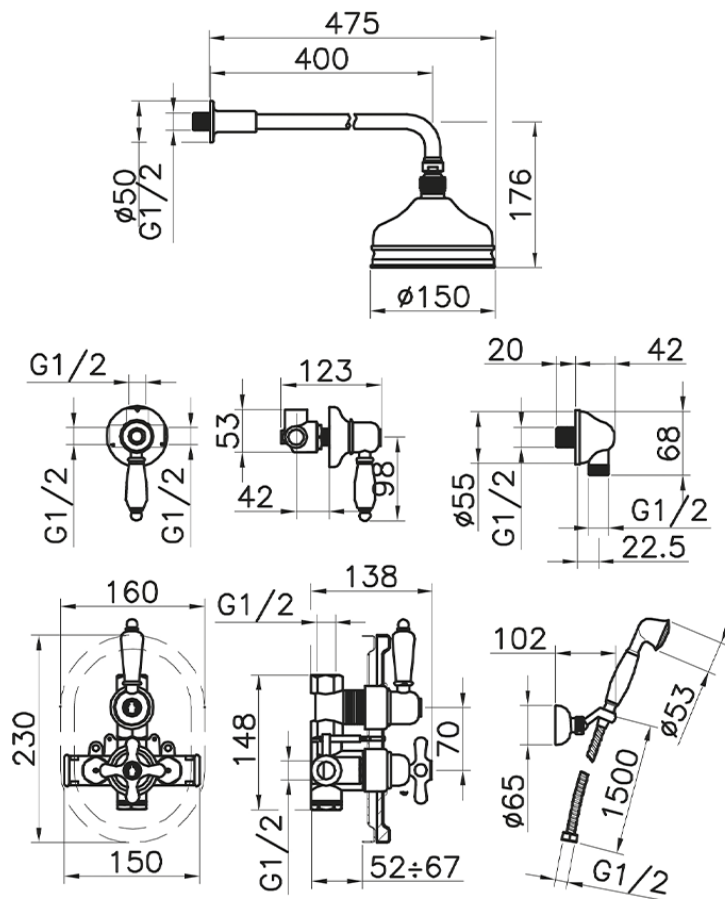

## Conjunto ducha termostática empotrada CROISSETTE\_913.CS01H.

913.CS01H.

<https://es.huberitalia.com/conjunto-ducha-termostatica-empotrada-croisette-913-cs01h>

2026-06-10