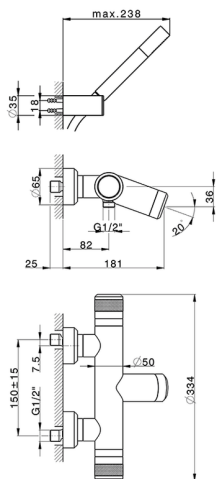

## Bañera termostática con duplex CHRONOS\_CRD21020

MODELO **CRD21020**

Bañera termostática con duplex, soporte duchita articulado mural, duchita una función minimal Ø24mm de Latón, flexible liso SUPREME 150 cm

### CARACTERÍSTICAS

Recambio Cartucho **22.04A.AR - ZZ97279004**  
**Cartucho Termostático Argo 2 (filtro lungo)**