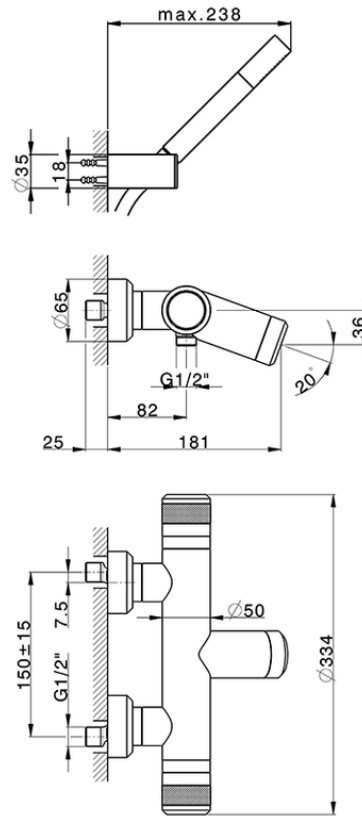

Bañera termostática con duplex CHRONOS_CRD21020

CRD21020

<https://es.huberitalia.com/banera-termostatica-con-duplex-chronos-crd21020>

2026-06-13