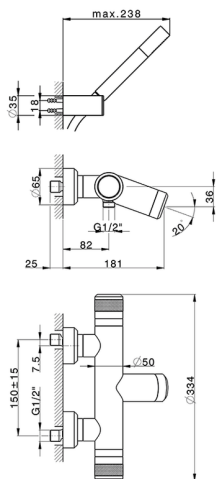

Bañera termostática con duplex CHRONOS_CRD21020

MODELO **CRD21020**

Bañera termostática con duplex, soporte duchita articulado mural, duchita una función minimal Ø24mm de Latón, flexible liso SUPREME 150 cm

ACABADOS DISPONIBLES

-  **21** 21 Cromo
-  **2F** 2F Níquel Cepillado
-  **2Q** 2Q Black Titanium

CARACTERÍSTICAS

Recambio Cartucho **22.04A.AR - ZZ97279004**

Cartucho Termostático Argo 2 (filtro lungo)

DeviaStop

La tecnología Huber DeviaStop le permite ajustar el caudal de agua y dirigirla hacia la salida elegida (rociador superior, ducha de mano, etc.).

SafeTouch

El sistema Huber SafeTouch mantiene el cuerpo de la grifería frío al cuerpo durante el uso.