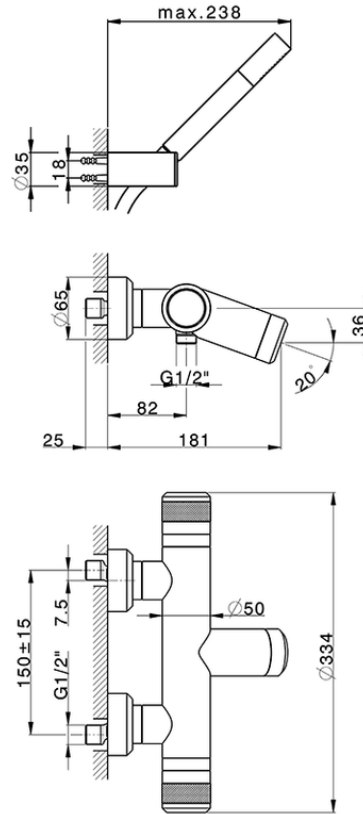

Bañera termostática con duplex CHRONOS_CRD21020

CRD21020

<https://es.huberitalia.com/banera-termostatica-con-duplex-chronos-crd21020>

2026-05-20