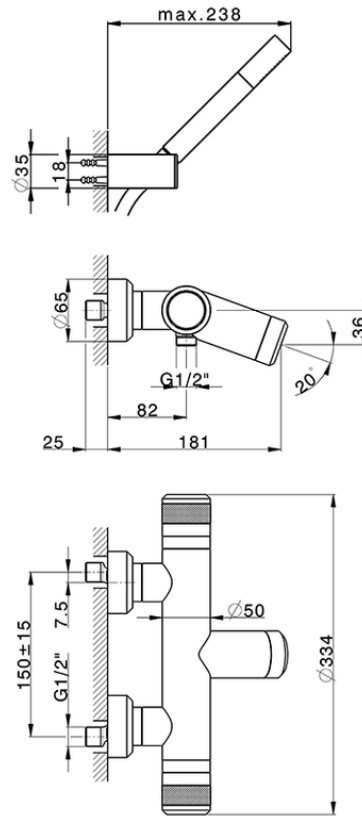

## Bañera termostática con duplex CHRONOS\_CRD21020

CRD21020

<https://es.huberitalia.com/banera-termostatica-con-duplex-chronos-crd21020>

2026-04-30