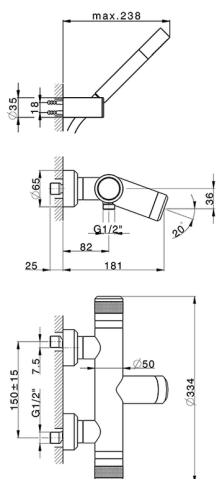

## Bañera termostática con duplex CHRONOS\_CRD21020

MODELO **CRD21020**

Bañera termostática con duplex, soporte duchita articulado mural, duchita una función minimal Ø24mm de Latón, flexible liso SUPREME 150 cm

### CARACTERÍSTICAS

Recambio Cartucho **22.04A.AR - ZZ97279004**

**Cartucho Termostático Argo 2 (filtro lungo)**