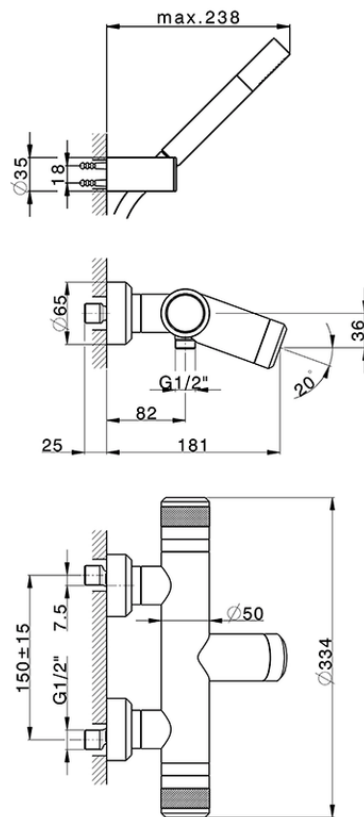

Bañera termostática con duplex CHRONOS_CRD21020

CRD21020

<https://es.huberitalia.com/banera-termostatica-con-duplex-chronos-crd21020>

2026-04-29