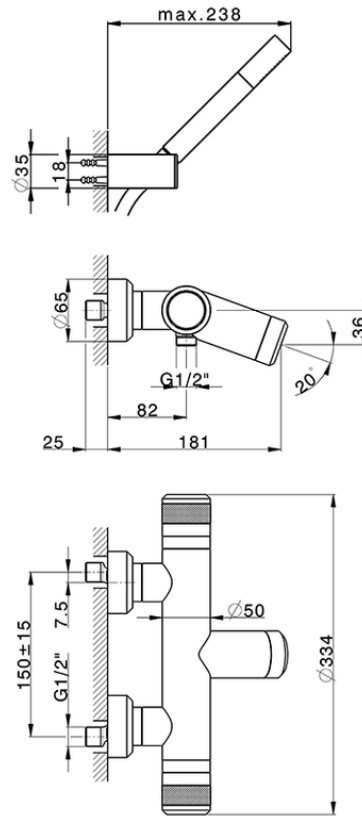

Bañera termostática con duplex CHRONOS_CRD21020

CRD21020

<https://es.huberitalia.com/banera-termostatica-con-duplex-chronos-crd21020>

2026-06-10