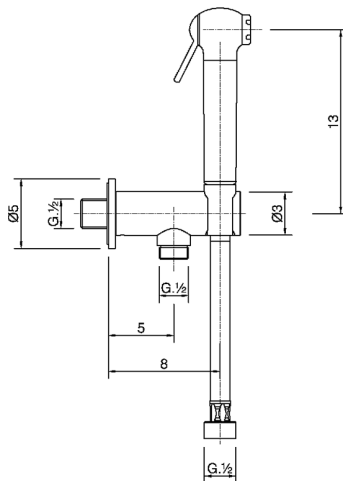

2026-07-03