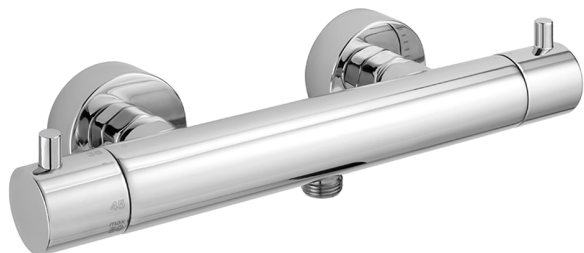

Ducha termostática M32_MTT01010

MODELO **MTT01010**

Ducha termostática, sin conjunto ducha, conexión para flexible 1/2" M

ACABADOS DISPONIBLES

-  **21** 21 Cromo
-  **26** 26 Cobre Viejo
-  **2F** 2F Níquel Cepillado
-  **2W** 2W Oro Cepillado
-  **40** 40 Negro Mate
-  **4Q** 4Q Blanco Mate

CARACTERÍSTICAS

Recambio Cartucho **22.04A.AR - ZZ97279004**

Cartucho Termostático Argo 2 (filtro lungo)

Termostático

El Termostático Huber es tu gestor personal del agua, ayudándote a manejar, controlar y ahorrar agua y energía.