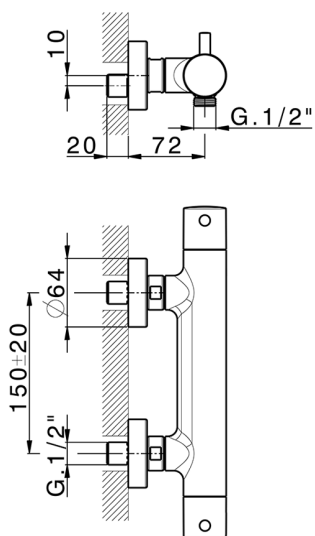

Ducha termostática M32_MTT01010

MODELO **MTT01010**

Ducha termostática, sin conjunto ducha, conexión para flexible 1/2" M

ACABADOS DISPONIBLES

-  **21** 21 Cromo
-  **26** 26 Cobre Viejo
-  **2F** 2F Níquel Cepillado
-  **2W** 2W Oro Cepillado
-  **40** 40 Negro Mate
-  **4Q** 4Q Blanco Mate

CARACTERÍSTICAS

Recambio Cartucho **22.04A.AR - ZZ97279004**

Cartucho Termostático Argo 2 (filtro lungo)

Termostático

El Termostático Huber es tu gestor personal del agua, ayudándote a manejar, controlar y ahorrar agua y energía.