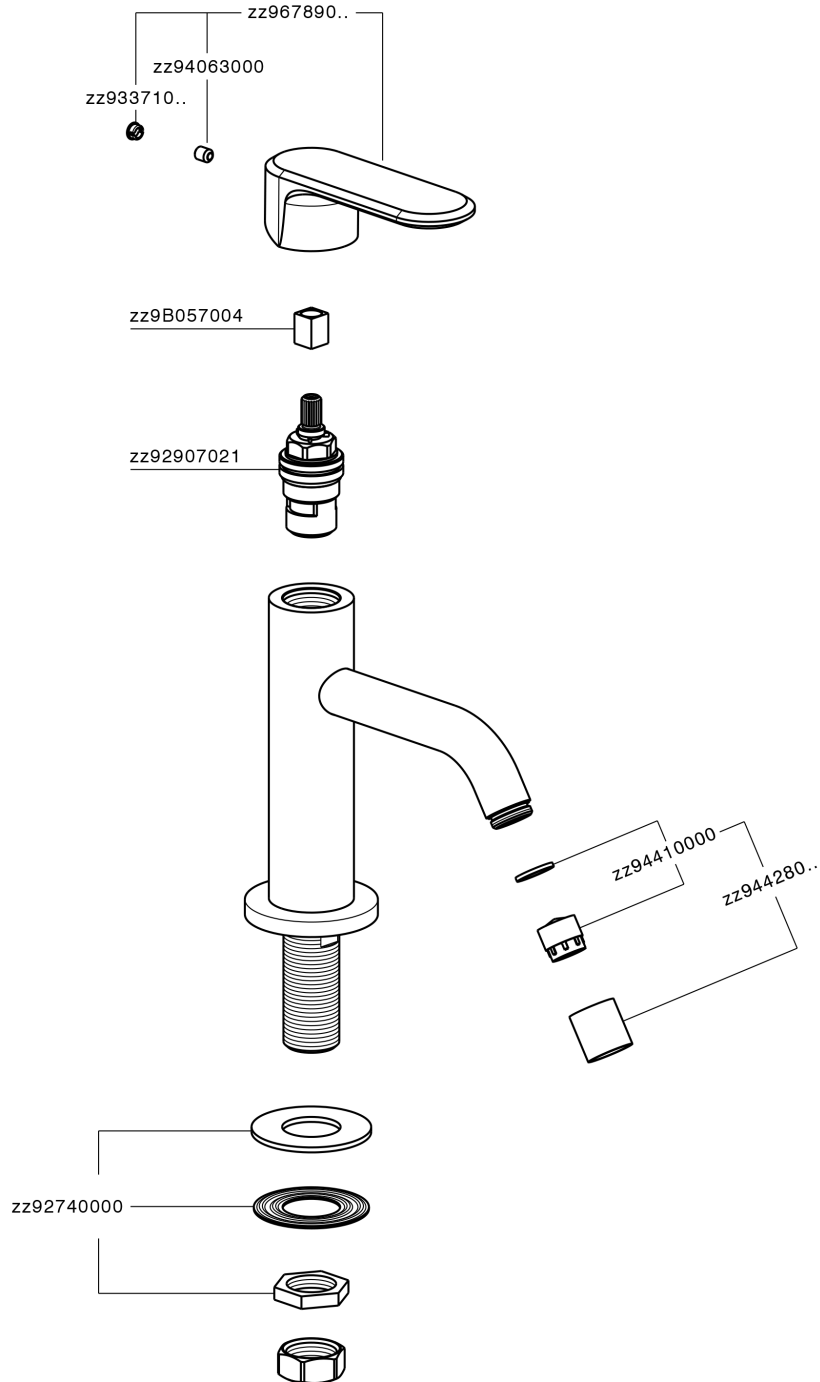

Grifo de un sólo agua LEVITY_LY000900

MODELO **LY000900**

Grifo de un sólo agua, sin desagüe automático

ACABADOS DISPONIBLES

CARACTERÍSTICAS

Grifo de un sólo agua LEVITY_LY000900

LY000900

<https://es.huberitalia.com/grifo-de-un-solo-agua-levity-ly000900>