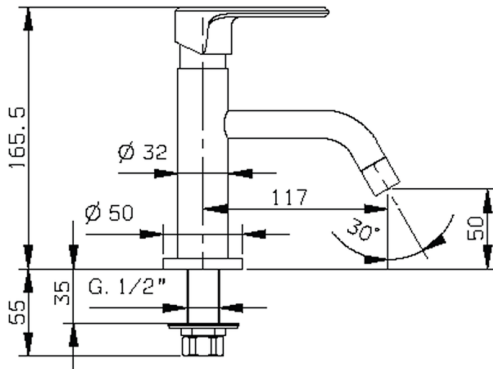

Grifo de un sólo agua LEVITY_LY000900

MODELO **LY000900**

Grifo de un sólo agua, sin desagüe automático

ACABADOS DISPONIBLES

CARACTERÍSTICAS

Grifo de un sólo agua LEVITY_LY000900

LY000900

<https://es.huberitalia.com/grifo-de-un-solo-agua-levity-ly000900>