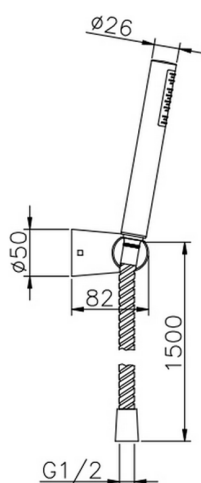

Conjunto ducha duplex SHOWER_SS018230

MODELO **SS018230**

Conjunto ducha duplex, soporte duchita articulado mural, duchita una función Ø 26 mm ABS, flexible de Latón 150 cm

ACABADOS DISPONIBLES

CARACTERÍSTICAS