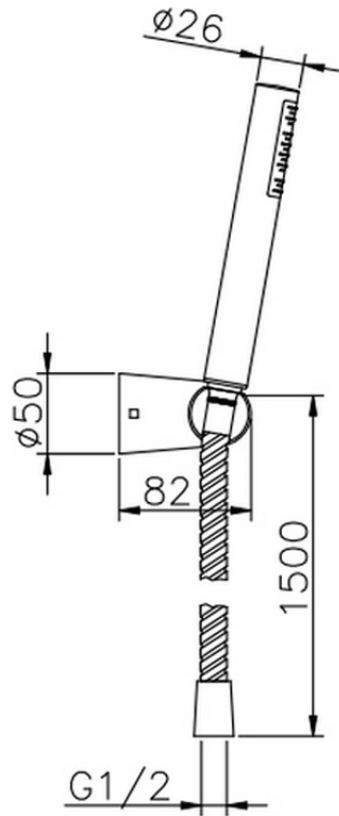

Conjunto ducha duplex SHOWER_SS018230

SS018230

<https://es.huberitalia.com/conjunto-ducha-duplex-shower-ss018230>

2025-03-15