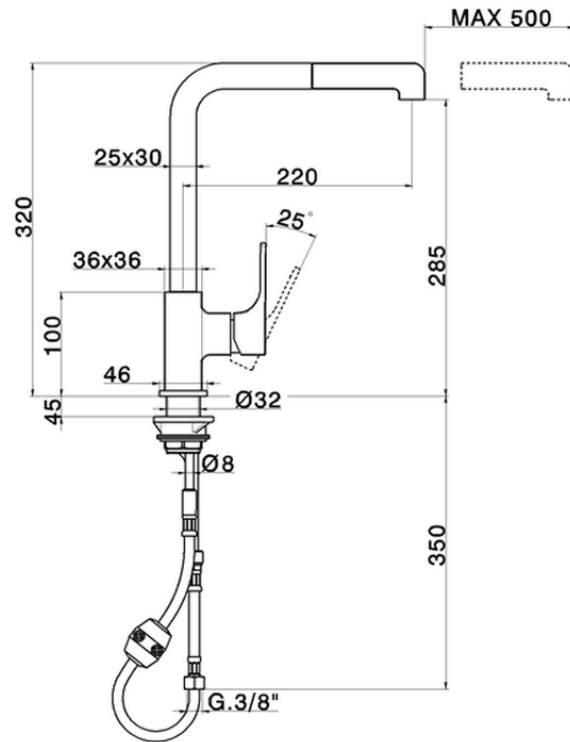

Fregadero monomando EnergySave ducha extraible KITCHEN_CU100575

CU100575

<https://es.huberitalia.com/fregadero-monomando-energysave-ducha-extraible-kitchen-cu100575>

2026-04-10