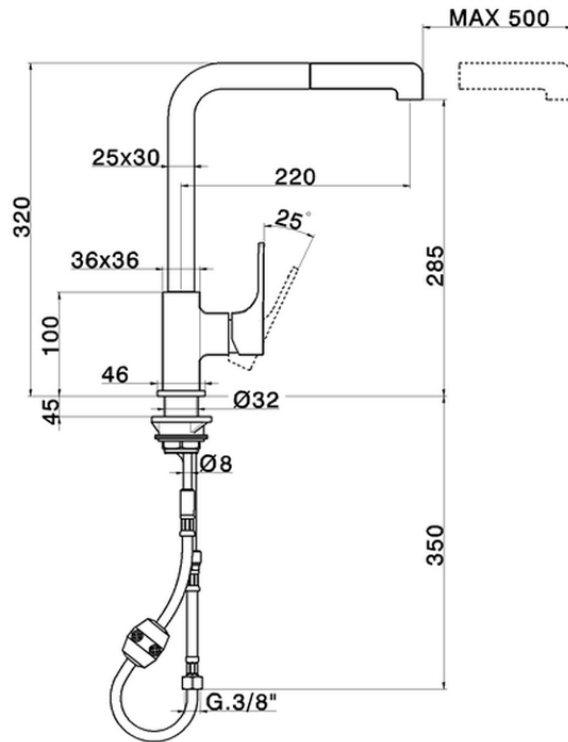

Fregadero monomando EnergySave ducha extraible KITCHEN_CU100575

CU100575

<https://es.huberitalia.com/fregadero-monomando-energysave-ducha-extraible-kitchen-cu100575>

2026-06-13