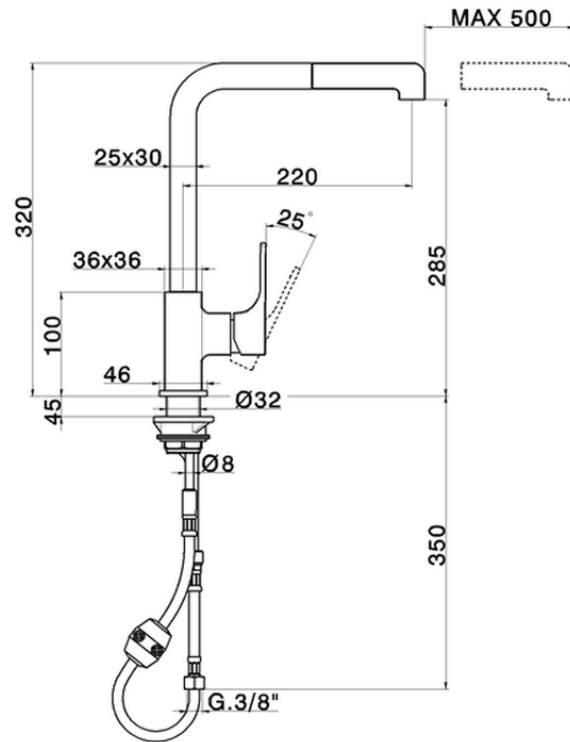

Fregadero monomando EnergySave ducha extraible KITCHEN_CU100575

CU100575

<https://es.huberitalia.com/fregadero-monomando-energysave-ducha-extraible-kitchen-cu100575>

2026-06-15