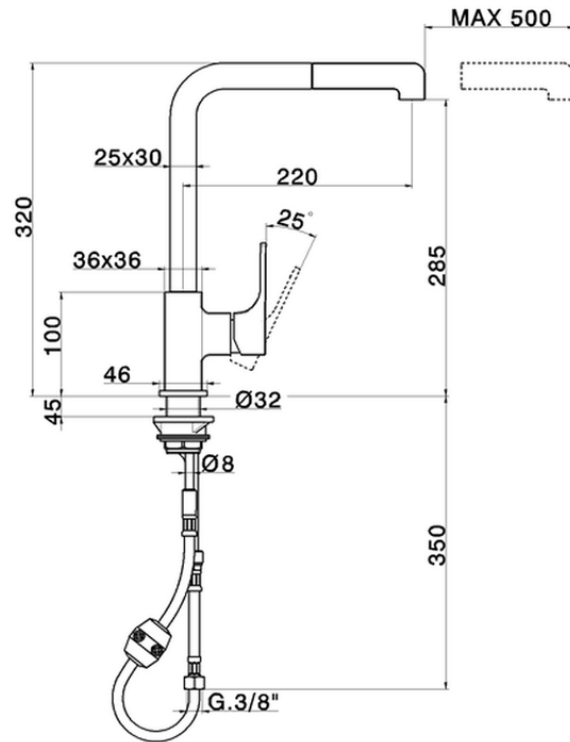

Fregadero monomando EnergySave ducha extraible KITCHEN_CU100575

CU100575

<https://es.huberitalia.com/fregadero-monomando-energysave-ducha-extraible-kitchen-cu100575>

2026-06-10