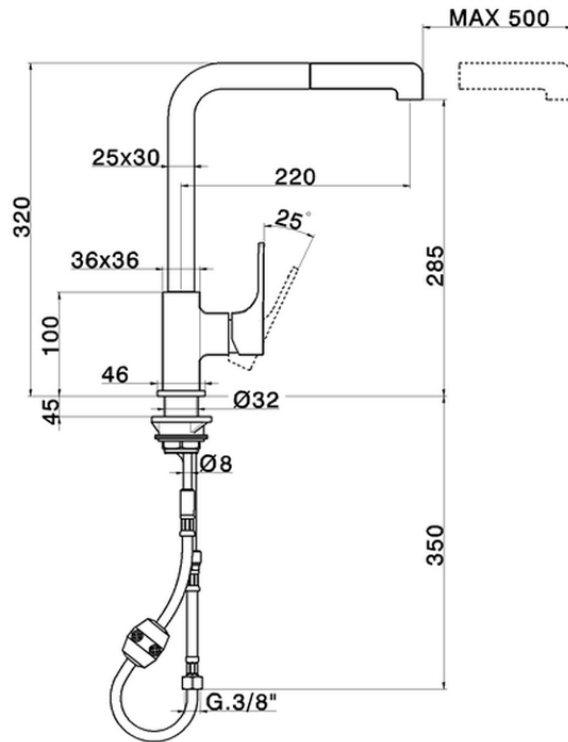

Fregadero monomando EnergySave ducha extraible KITCHEN\_CU100575

CU100575

<https://es.huberitalia.com/fregadero-monomando-energysave-ducha-extraible-kitchen-cu100575>

2026-04-09