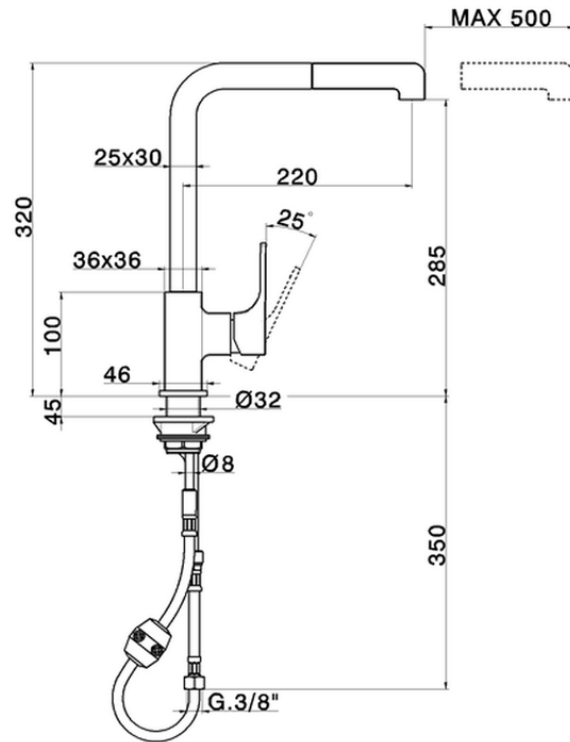

Fregadero monomando EnergySave ducha extraible KITCHEN_CU100575

CU100575

<https://es.huberitalia.com/fregadero-monomando-energysave-ducha-extraible-kitchen-cu100575>

2026-04-11