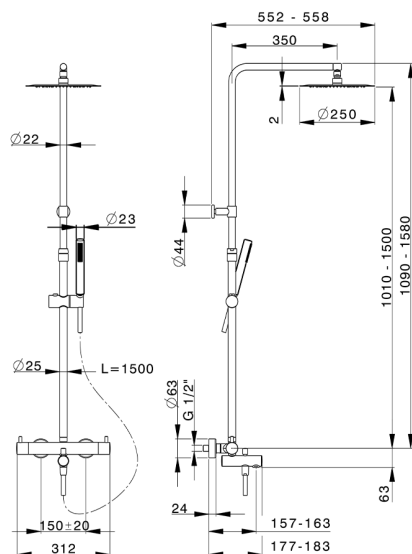

Columna termostática bañera 3 funciones COLUMNS_MTC8501D

MODELO **MTC8501D**

Columna termostática bañera 3 funciones, columna telescópica, duchita una función Ø 23 mm de Latón, rociador redondo Ø 250 mm es.2 mm de INOX, flexible liso SUPREME 150 cm

ACABADOS DISPONIBLES

CARACTERÍSTICAS

Recambio Cartucho **22.04A.AR - ZZ97279004**

Cartucho Termostático Argo 2 (filtro lungo)

DeviaStop

La tecnología Huber DeviaStop le permite ajustar el caudal de agua y dirigirla hacia la salida elegida (rociador superior, ducha de mano, etc.).