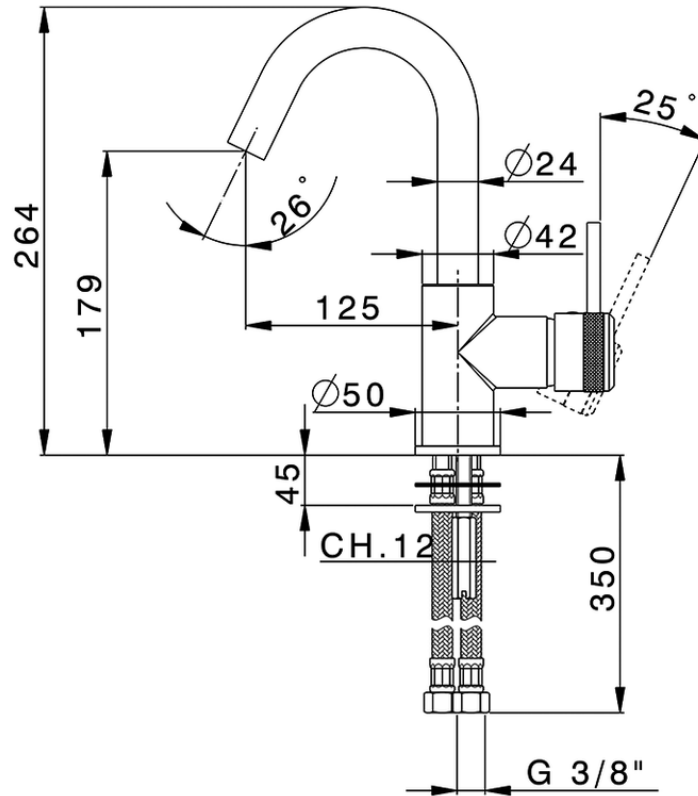

Lavabo monomando EnergySave CHRONOS_CR000485

CR000485

<https://es.huberitalia.com/lavabo-monomando-energysave-chronos-cr000485>

2025-01-30