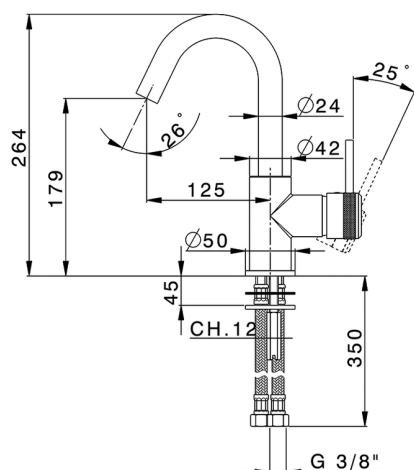

Lavabo monomando EnergySave CHRONOS_CR000485

MODELO **CR000485**

Lavabo monomando EnergySave, sin desagüe automático, latiguillos acero G.3/8"

ACABADOS DISPONIBLES

-  **21** 21 Cromo
-  **2F** 2F Níquel Cepillado
-  **2Q** 2Q Black Titanium

CARACTERÍSTICAS

Recambio Cartucho **ZZ95409000**

Cartucho Monomando 35 mm

EcoStop

La función EcoStop limita el caudal del agua aproximadamente el 50% de la salida máxima con una leve resistencia en la maneta. Basta con empujar ligeramente más allá de la mitad del tope sólo cuando se requiera la salida máxima de agua. Esto permitirá ahorrar hasta un 50% de agua.

EnergySave

Gracias al dispositivo EnergySave, si se acciona la maneta en la posición central únicamente saldrá agua fría, de modo que el calentador de agua no se pondrá en marcha y no se desperdiciará agua caliente, lo que supone un ahorro considerable de energía y costes. La temperatura puede ajustarse girando la maneta hacia la izquierda hasta alcanzar la temperatura deseada.