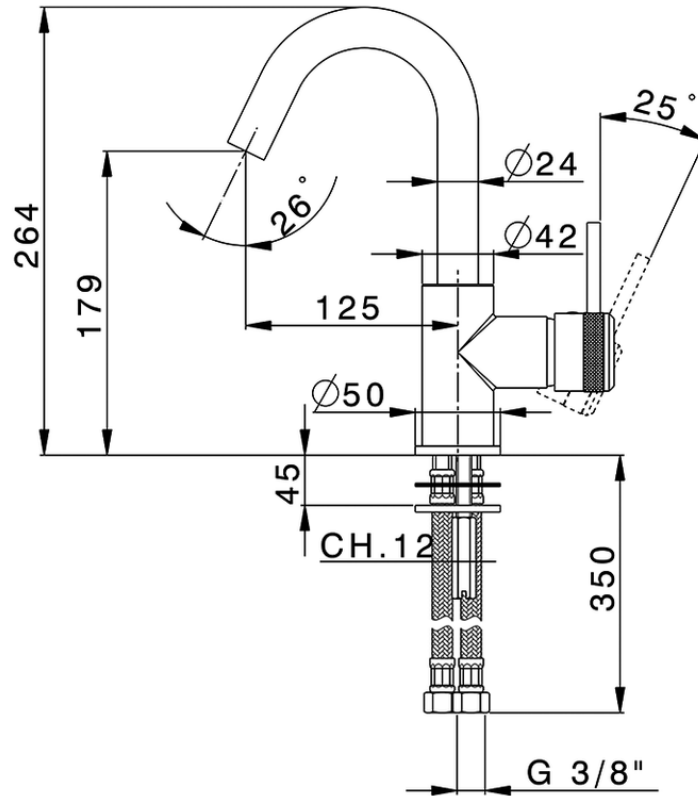

## Lavabo monomando EnergySave CHRONOS\_CR000485

CR000485

<https://es.huberitalia.com/lavabo-monomando-energysave-chronos-cr000485>

2025-01-30