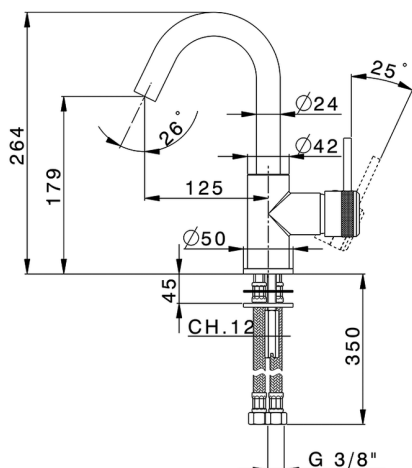

Lavabo monomando EnergySave CHRONOS_CR000485

MODELO **CR000485**

Lavabo monomando EnergySave, sin desagüe automático, latiguillos acero G.3/8"

ACABADOS DISPONIBLES

-  **21** 21 Cromo
-  **2F** 2F Níquel Cepillado
-  **2Q** 2Q Black Titanium

CARACTERÍSTICAS

Recambio Cartucho **ZZ95409000**

Cartucho Monomando 35 mm

EcoStop

La función EcoStop limita el caudal del agua aproximadamente el 50% de la salida máxima con una leve resistencia en la maneta. Basta con empujar ligeramente más allá de la mitad del tope sólo cuando se requiera la salida máxima de agua. Esto permitirá ahorrar hasta un 50% de agua.

EnergySave

Gracias al dispositivo EnergySave, si se acciona la maneta en la posición central únicamente saldrá agua fría, de modo que el calentador de agua no se pondrá en marcha y no se desperdiciará agua caliente, lo que supone un ahorro considerable de energía y costes. La temperatura puede ajustarse girando la maneta hacia la izquierda hasta alcanzar la temperatura deseada.