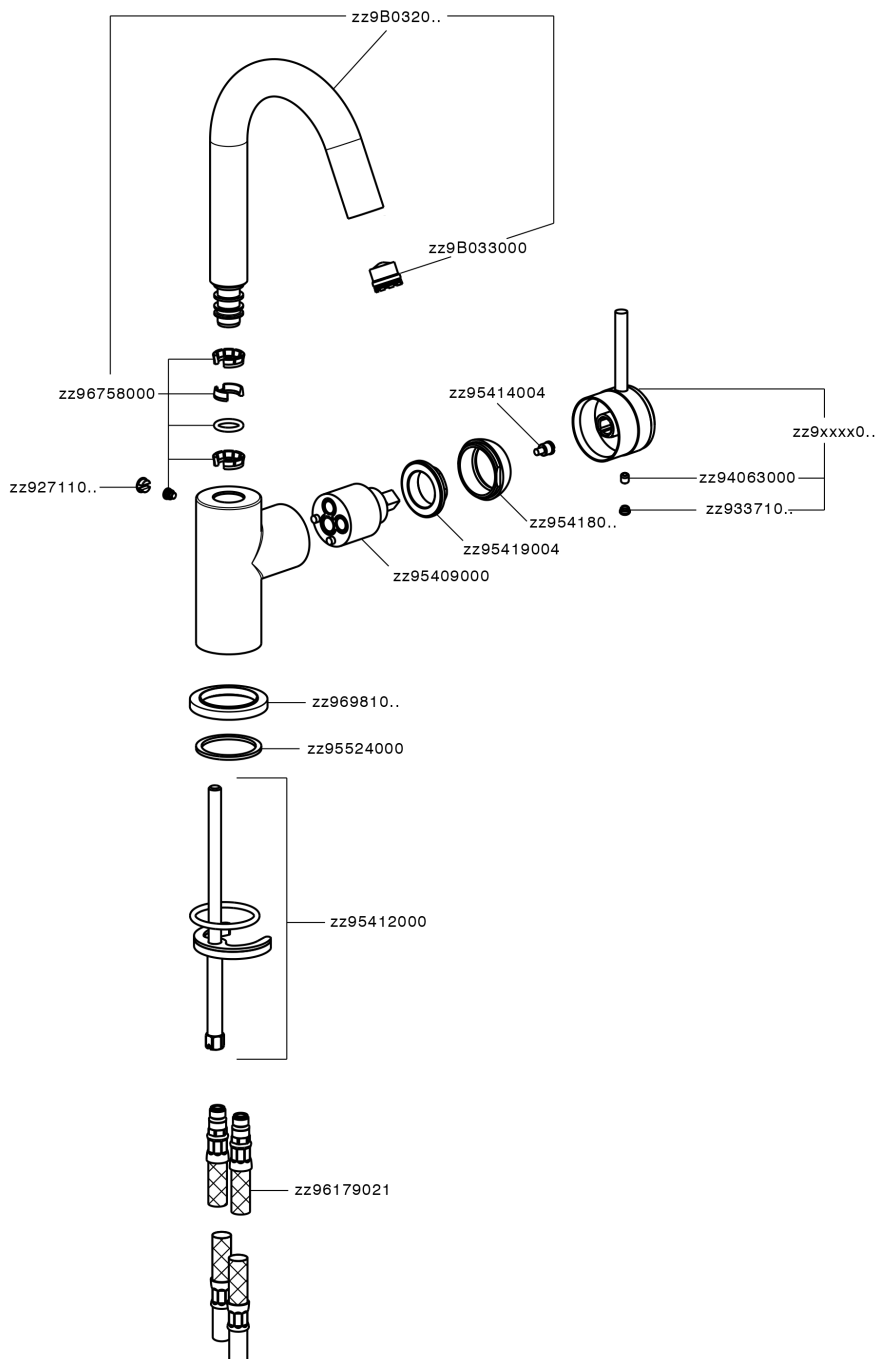

Lavabo monomando EnergySave CHRONOS_CR000485

CR000485

<https://es.huberitalia.com/lavabo-monomando-energysave-chronos-cr000485>

2025-01-30