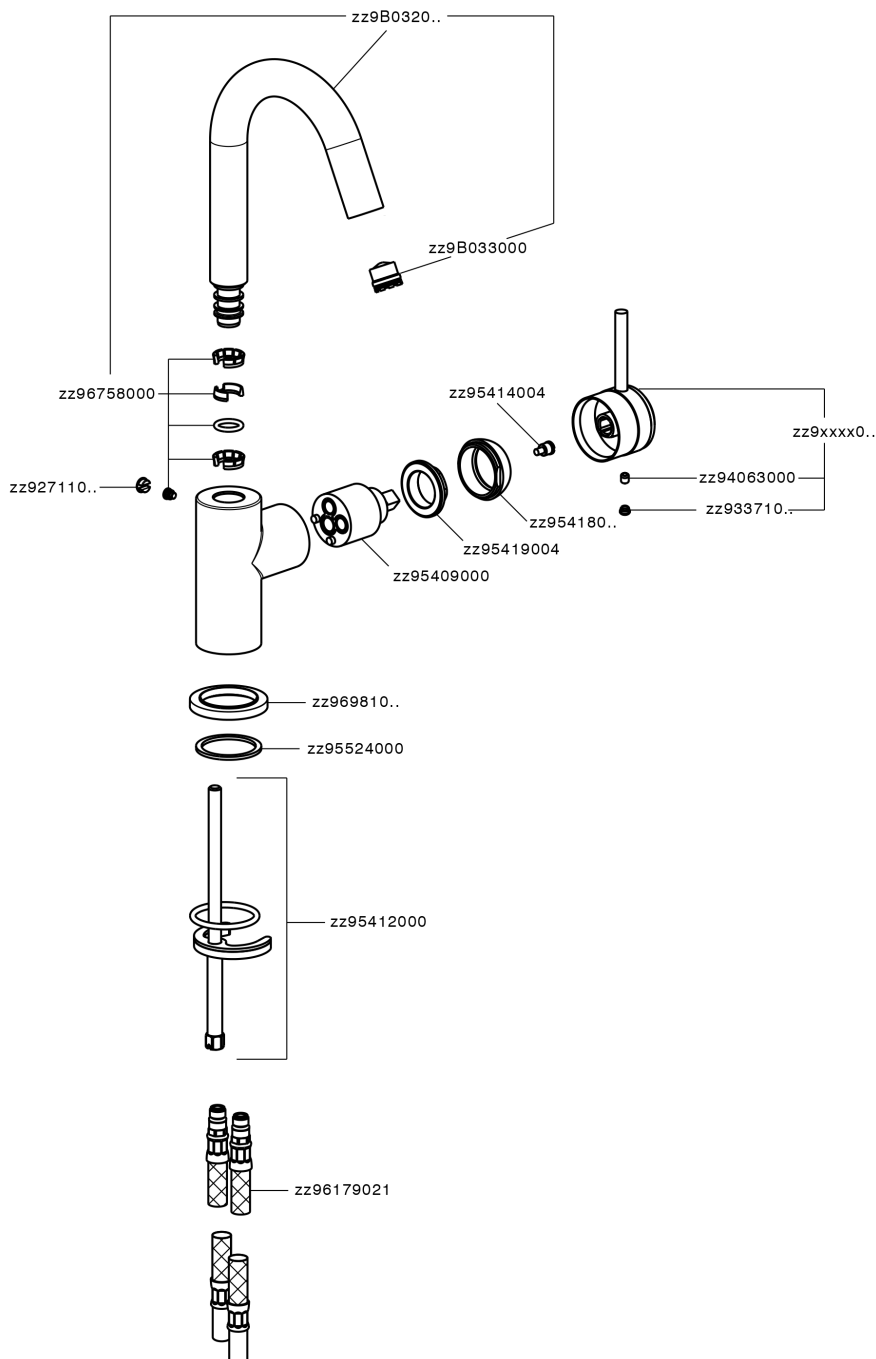

## Lavabo monomando EnergySave CHRONOS\_CR000485

CR000485

<https://es.huberitalia.com/lavabo-monomando-energysave-chronos-cr000485>

2025-01-30