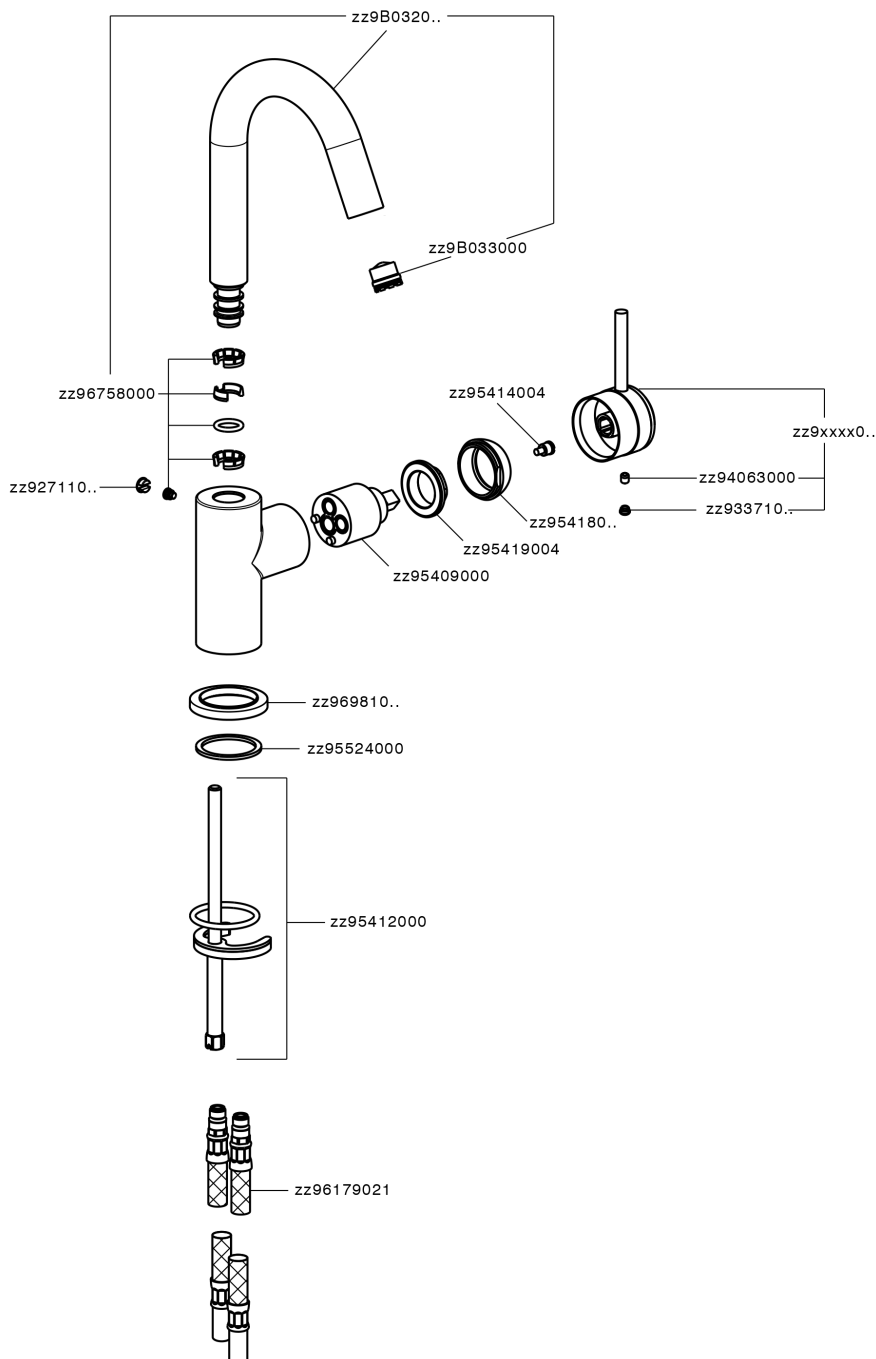

Lavabo monomando EnergySave CHRONOS_CR000485

CR000485

<https://es.huberitalia.com/lavabo-monomando-energysave-chronos-cr000485>

2024-12-22