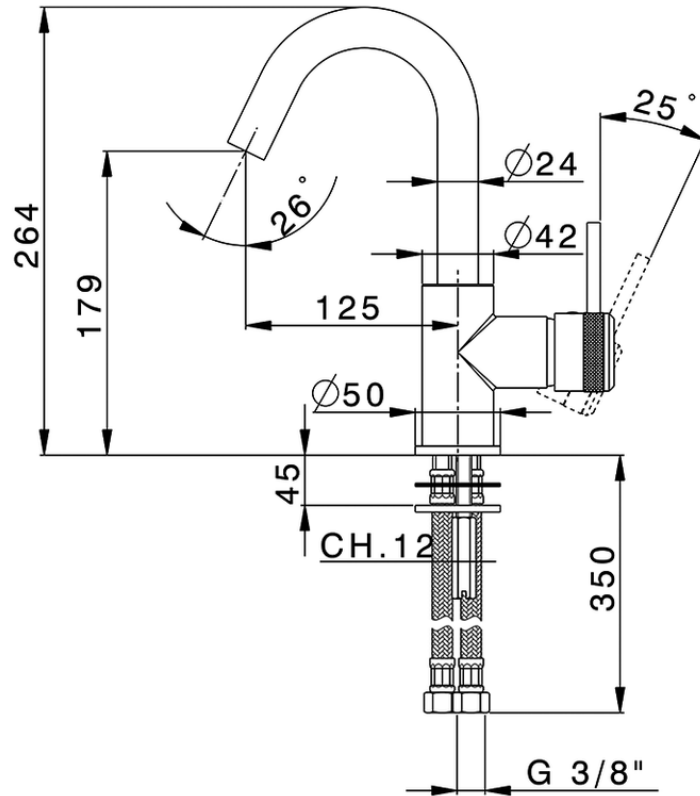

Lavabo monomando EnergySave CHRONOS_CR000485

CR000485

<https://es.huberitalia.com/lavabo-monomando-energysave-chronos-cr000485>

2025-01-30