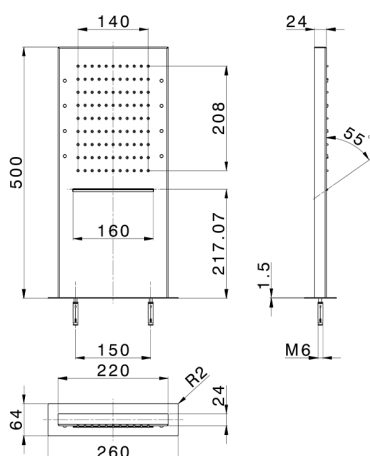

Rociador rectangular de pared ZEN_ZS1C0405

MODELO **ZS1C0405**

Rociador rectangular de pared, funciones lluvia, cascada, cromoterapia, con teclado empotrado incluido, acero inoxidable AISI 304

ACABADOS DISPONIBLES

-  **D1** D1 Inox Cepillado
-  **40** 40 Negro Mate
-  **4Q** 4Q Blanco Mate
-  **D2** D2 Inox brillo

CARACTERÍSTICAS

2026-04-30