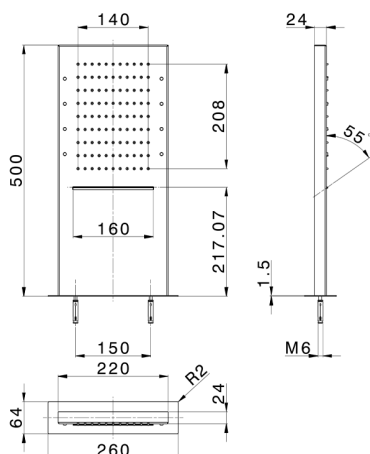

## Rociador rectangular de pared ZEN\_ZS1C0405

MODELO **ZS1C0405**

Rociador rectangular de pared, funciones lluvia, cascada, cromoterapia, con teclado empotrado incluido, acero inoxidable AISI 304

ACABADOS DISPONIBLES

-  **D1** D1 Inox Cepillado
-  **40** 40 Negro Mate
-  **4Q** 4Q Blanco Mate
-  **D2** D2 Inox brillo

CARACTERÍSTICAS

2026-05-21