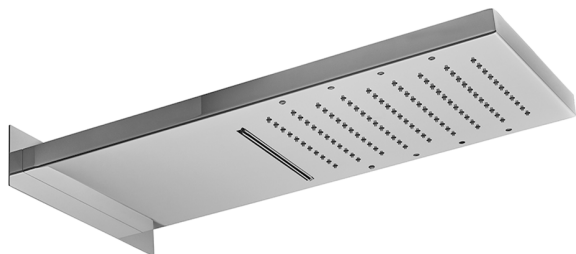

Rociador rectangular de pared ZEN_ZS1C0405

MODELO **ZS1C0405**

Rociador rectangular de pared, funciones lluvia, cascada, cromoterapia, con teclado empotrado incluido, acero inoxidable AISI 304

ACABADOS DISPONIBLES

-  **D1** D1 Inox Cepillado
-  **40** 40 Negro Mate
-  **4Q** 4Q Blanco Mate
-  **D2** D2 Inox brillo

CARACTERÍSTICAS

2026-06-10