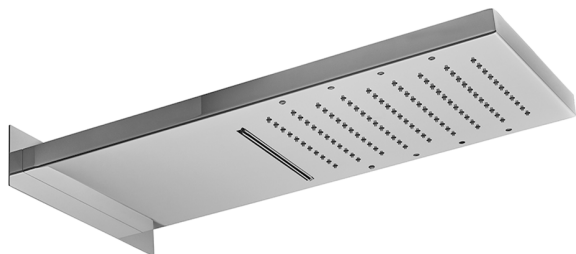

Rociador rectangular de pared ZEN_ZS1C0405

MODELO **ZS1C0405**

Rociador rectangular de pared, funciones lluvia, cascada, cromoterapia, con teclado empotrado incluido, acero inoxidable AISI 304

ACABADOS DISPONIBLES

-  **D1** D1 Inox Cepillado
-  **40** 40 Negro Mate
-  **4Q** 4Q Blanco Mate
-  **D2** D2 Inox brillo

CARACTERÍSTICAS

2026-06-13