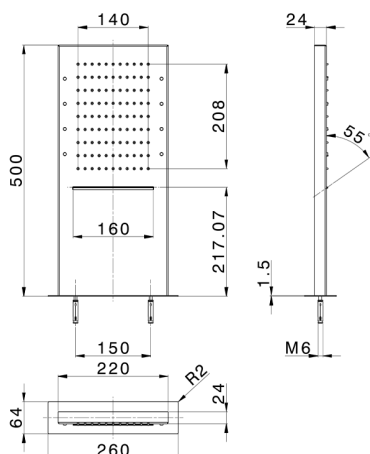

Rociador rectangular de pared ZEN_ZS1C0405

MODELO **ZS1C0405**

Rociador rectangular de pared, funciones lluvia, cascada, cromoterapia, con teclado empotrado incluido, acero inoxidable AISI 304

ACABADOS DISPONIBLES

-  **D1** D1 Inox Cepillado
-  **40** 40 Negro Mate
-  **4Q** 4Q Blanco Mate
-  **D2** D2 Inox brillo

CARACTERÍSTICAS

2026-06-13