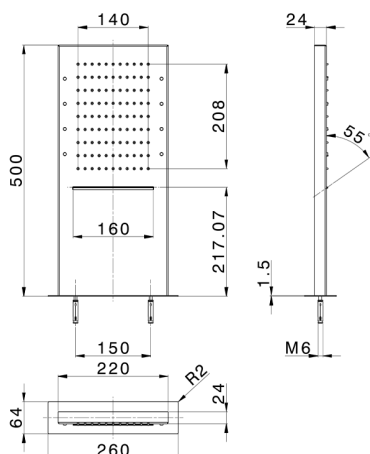

Rociador rectangular de pared ZEN_ZS1C0405

MODELO **ZS1C0405**

Rociador rectangular de pared, funciones lluvia, cascada, cromoterapia, con teclado empotrado incluido, acero inoxidable AISI 304

ACABADOS DISPONIBLES

-  **D1** D1 Inox Cepillado
-  **40** 40 Negro Mate
-  **4Q** 4Q Blanco Mate
-  **D2** D2 Inox brillo

CARACTERÍSTICAS

2026-06-10