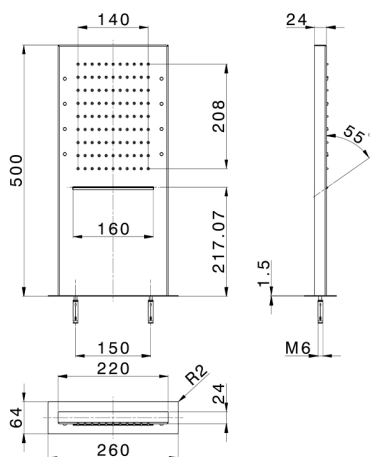

## Rociador rectangular de pared ZEN\_ZS1C0405

MODELO **ZS1C0405**

Rociador rectangular de pared, funciones lluvia, cascada, cromoterapia, con teclado empotrado incluido, acero inoxidable AISI 304

ACABADOS DISPONIBLES

-  **D1** D1 Inox Cepillado
-  **40** 40 Negro Mate
-  **4Q** 4Q Blanco Mate
-  **D2** D2 Inox brillo

CARACTERÍSTICAS

2026-06-13