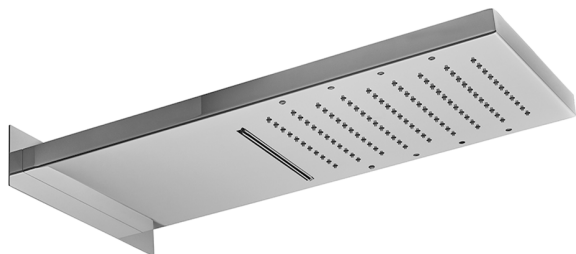

Rociador rectangular de pared ZEN_ZS1C0405

MODELO **ZS1C0405**

Rociador rectangular de pared, funciones lluvia, cascada, cromoterapia, con teclado empotrado incluido, acero inoxidable AISI 304

ACABADOS DISPONIBLES

-  **D1** D1 Inox Cepillado
-  **40** 40 Negro Mate
-  **4Q** 4Q Blanco Mate
-  **D2** D2 Inox brillo

CARACTERÍSTICAS

2026-04-30