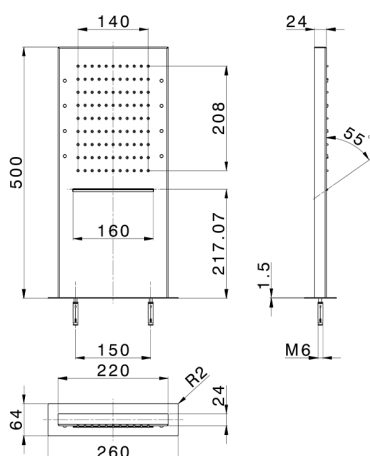

## Rociador rectangular de pared ZEN\_ZS1C0405

MODELO **ZS1C0405**

Rociador rectangular de pared, funciones lluvia, cascada, cromoterapia, con teclado empotrado incluido, acero inoxidable AISI 304

ACABADOS DISPONIBLES

-  **D1** D1 Inox Cepillado
-  **40** 40 Negro Mate
-  **4Q** 4Q Blanco Mate
-  **D2** D2 Inox brillo

CARACTERÍSTICAS

2026-05-21