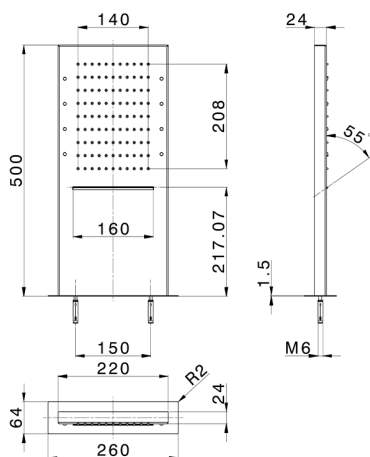

Rociador rectangular de pared ZEN_ZS1C0405

MODELO **ZS1C0405**

Rociador rectangular de pared, funciones lluvia, cascada, cromoterapia, con teclado empotrado incluido, acero inoxidable AISI 304

ACABADOS DISPONIBLES

-  **D1** D1 Inox Cepillado
-  **40** 40 Negro Mate
-  **4Q** 4Q Blanco Mate
-  **D2** D2 Inox brillo

CARACTERÍSTICAS

2026-04-30