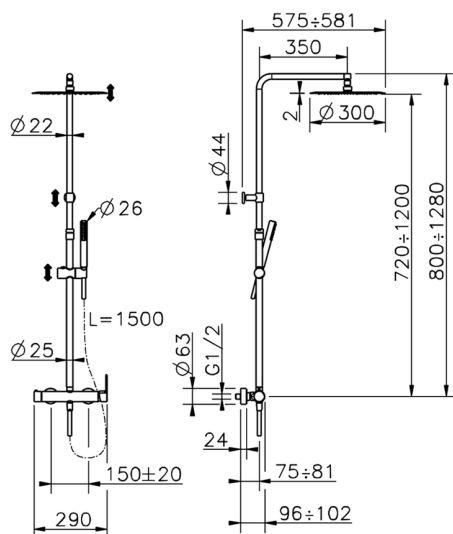

## Columna monomando ducha 2 funciones COLUMNS\_H2004033

MODELO **H2004033**

Columna monomando ducha 2 funciones, devistop 2 salidas, columna telescópica, soporte duchita corredero, duchita una función minimalista Ø 26 mm de ABS, rociador redondo Ø 300 mm es.2 mm de INOX, flexible liso SILVERFLEX 150 cm

ACABADOS DISPONIBLES

**21** 21 Cromo

**H200403240** Negro Mate

CARACTERÍSTICAS

Recambio Cartucho **ZZ95409000**

**Cartucho Monomando 35 mm**