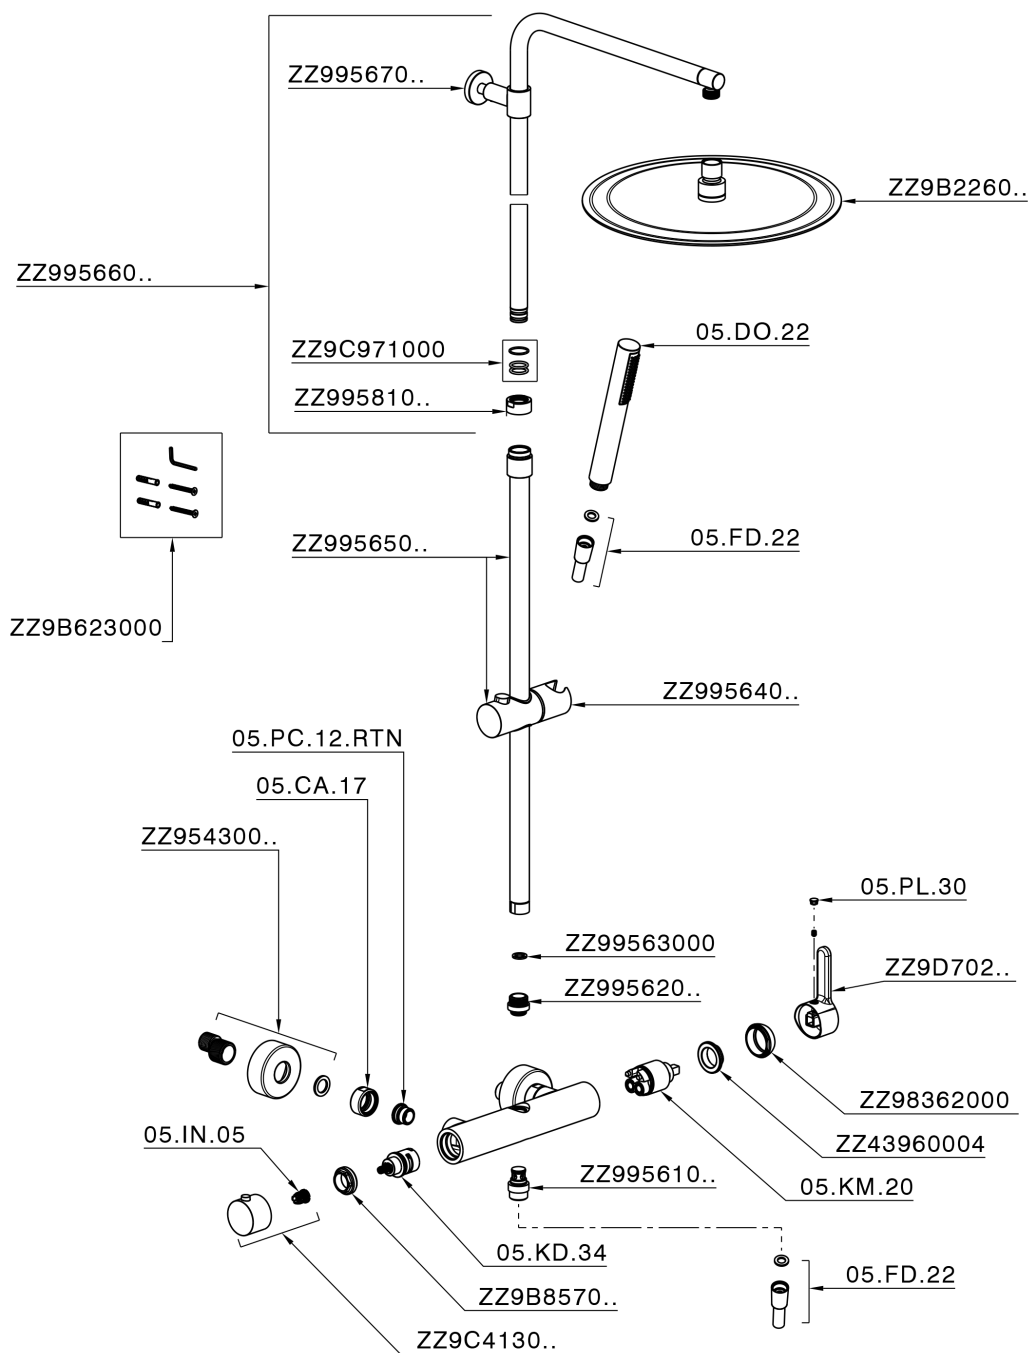

## Columna monomando ducha 2 funciones COLUMNS\_H2004033

MODELO **H2004033**

Columna monomando ducha 2 funciones, devistop 2 salidas, columna telescópica, soporte duchita corredero, duchita una función minimalista Ø 26 mm de ABS, rociador redondo Ø 300 mm es.2 mm de INOX, flexible liso SILVERFLEX 150 cm

ACABADOS DISPONIBLES

**21** 21 Cromo

**H200403240** Negro Mate

CARACTERÍSTICAS

Recambio Cartucho **ZZ95409000**

**Cartucho Monomando 35 mm**

## Columna monomando ducha 2 funciones COLUMNS\_H2004033

H2004033

<https://es.huberitalia.com/columna-monomando-ducha-2-funciones-columns-h2004033>

2024-11-21