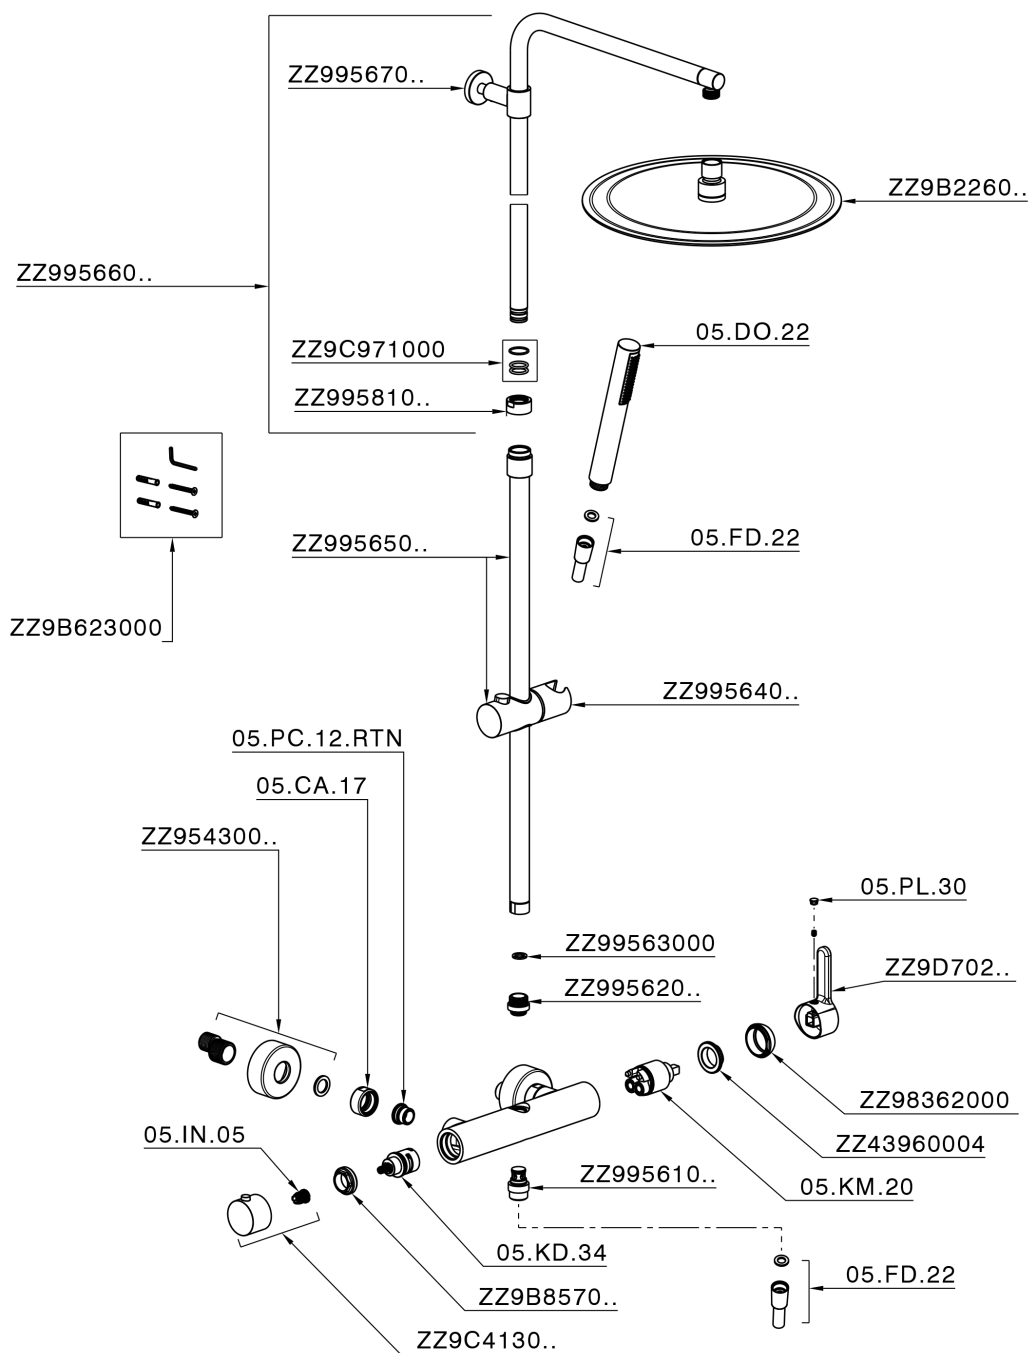

Columna monomando ducha 2 funciones COLUMNS_H2004033

H2004033

<https://es.huberitalia.com/columna-monomando-ducha-2-funciones-columns-h2004033>

2024-11-23