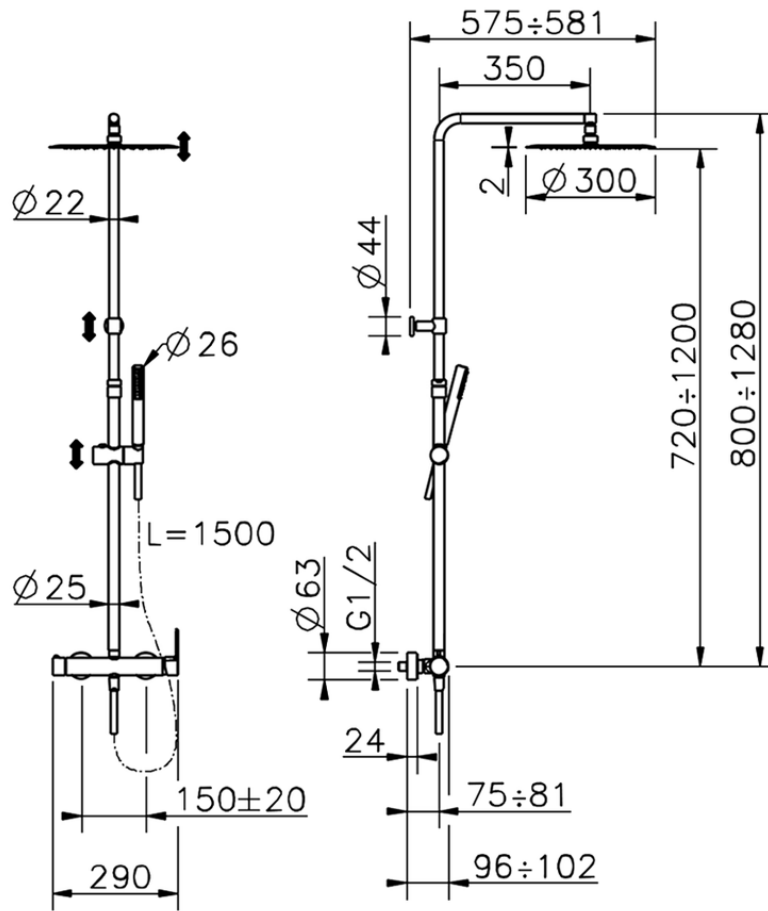

Columna monomando ducha 2 funciones COLUMNS_H2004033

H2004033

<https://es.huberitalia.com/columna-monomando-ducha-2-funciones-columns-h2004033>

2024-11-21