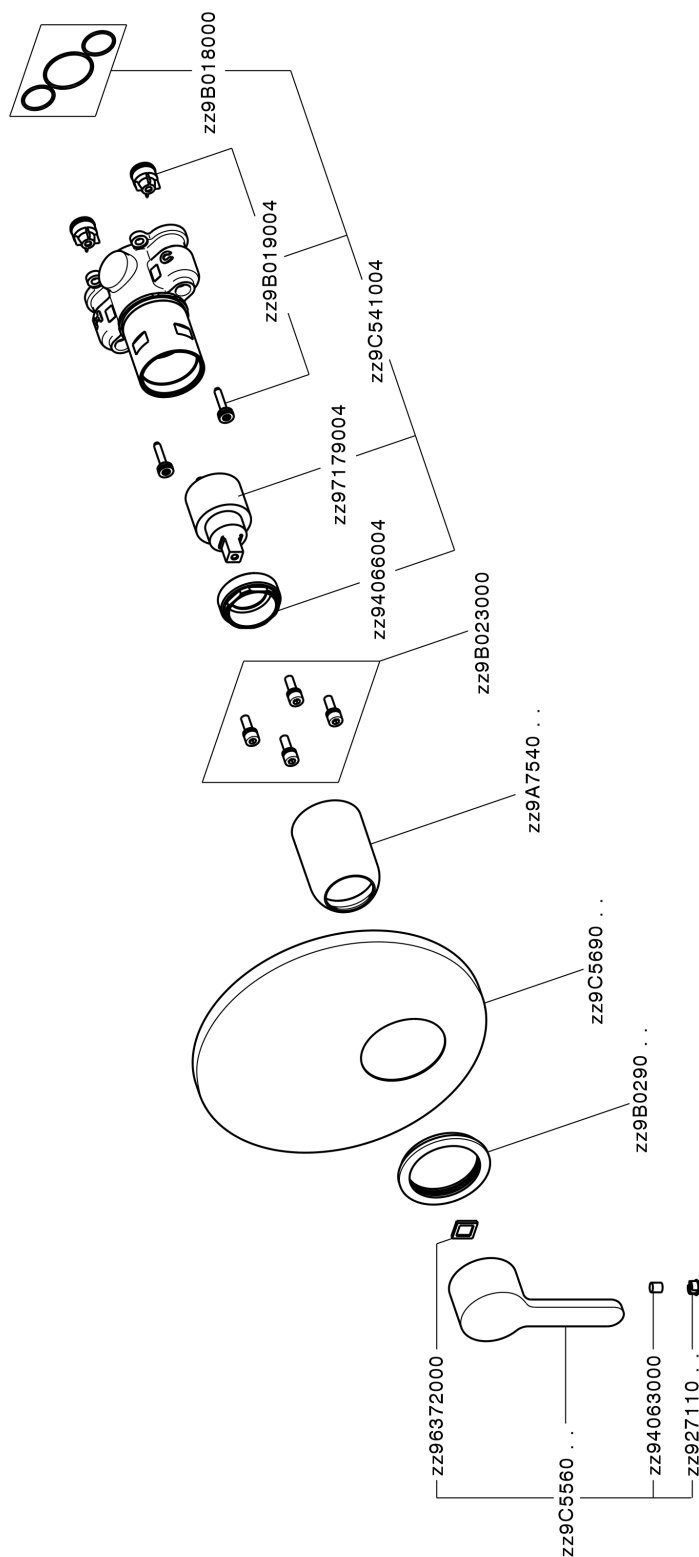

Conjunto Monomando para One-Box ONE BOX_H20BM010

MODELO **H20BM010**

Conjunto Monomando para One-Box, 1 salida, profundidad mínima de instalación 67 mm, sin parte empotrada, para art. ZB00B030-ZB00B031

ACABADOS DISPONIBLES

CARACTERÍSTICAS

Recambio Cartucho **ZZ97179000**

Cartucho Monomando 35 mm

Instalación **Empotrado**

Empotrado 2 **ZB00B031**

ZB00B030

Conjunto Monomando para One-Box ONE BOX_H20BM010

H20BM010

<https://es.huberitalia.com/conjunto-monomando-para-one-box-one-box-h20bm010>

One-Box Universal para empotrado ONE BOX_ZB00B031

MODELO **ZB00B031**

One-Box Universal para empotrado, para termostático o monomando 1 o 2 o 3 salidas, sin parte externa, con silenciadores, con junta para sellado

ACABADOS DISPONIBLES

04 04 Sin Acabado

CARACTERÍSTICAS

Empotrado **1**
 Instalación **Empotrado**

Termostático

El Termostático Huber es tu gestor personal del agua, ayudándote a manejar, controlar y ahorrar agua y energía.