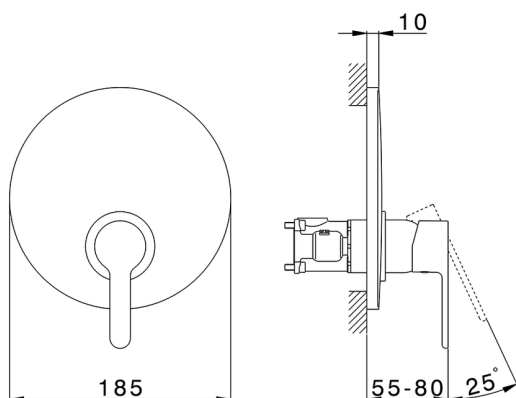

Conjunto Monomando para One-Box ONE BOX_H20BM010

MODELO **H20BM010**

Conjunto Monomando para One-Box, 1 salida, profundidad mínima de instalación 67 mm, sin parte empotrada, para art. ZB00B030-ZB00B031

ACABADOS DISPONIBLES

CARACTERÍSTICAS

Recambio Cartucho **ZZ97179000**

Cartucho Monomando 35 mm

Instalación **Empotrado**

Empotrado 2 **ZB00B031**

ZB00B030

Conjunto Monomando para One-Box ONE BOX_H20BM010

H20BM010

<https://es.huberitalia.com/conjunto-monomando-para-one-box-one-box-h20bm010>

One-Box Universal para empotrado ONE BOX_ZB00B031

MODELO **ZB00B031**

One-Box Universal para empotrado, para termostático o monomando 1 o 2 o 3 salidas, sin parte externa, con silenciadores, con junta para sellado