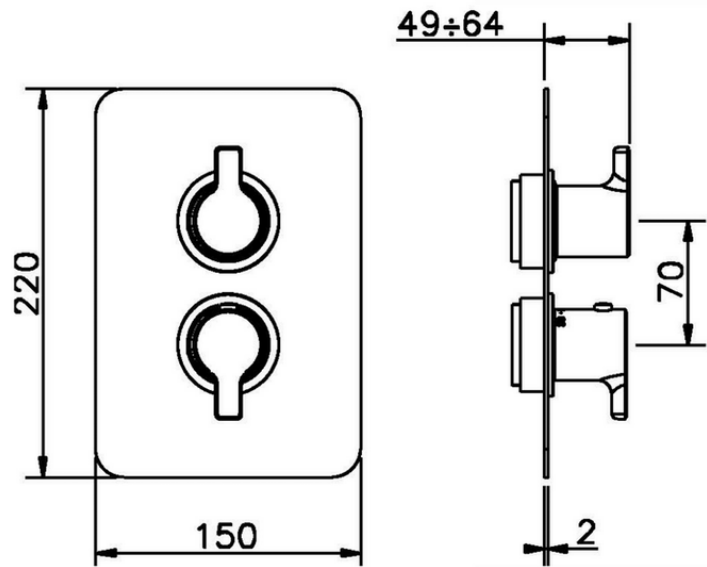

Parte externa termostático ducha emp. 3 salidas SOFT_SF018200

SF018200

<https://es.huberitalia.com/parte-externa-termostatico-ducha-emp-3-salidas-soft-sf018200>

Piastra/Plate/Plaque/Platte/Placa

2-3mm: XX 25-40 YY 76-91

10 mm: XX 16-31 YY 65-80

ZB018201

<https://es.huberitalia.com/parte-empotrada-termostatico-ducha-3-salidas-empotrado-zb018201>

2026-06-13