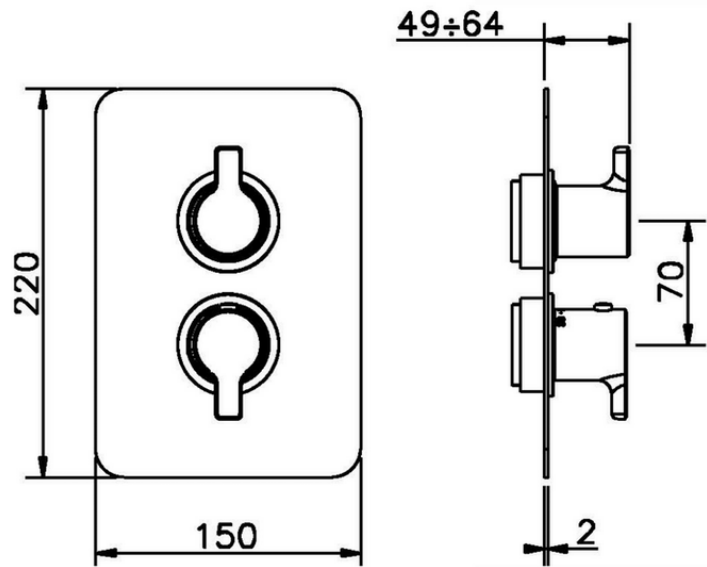

## Parte externa termostático ducha emp. 3 salidas SOFT\_SF018200

SF018200

<https://es.huberitalia.com/parte-externa-termostatico-ducha-emp-3-salidas-soft-sf018200>

Piastra/Plate/Plaque/Platte/Placa

2-3mm: XX 25-40 YY 76-91

10 mm: XX 16-31 YY 65-80

ZB018201

<https://es.huberitalia.com/parte-empotrada-termostatico-ducha-3-salidas-empotrado-zb018201>

2026-04-30