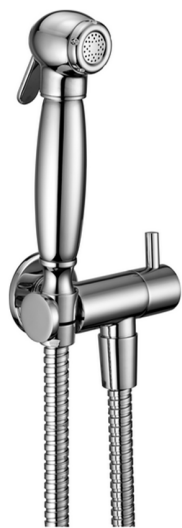

## Kit ducha higiénica para bidé DUCHAS HIGIÉNICAS\_VT007900

MODELO **VT007900**

Kit ducha higiénica para bidé, soporte mural con llave de 1/2", ducha higiénica, flexible Latón 120 cm

ACABADOS DISPONIBLES