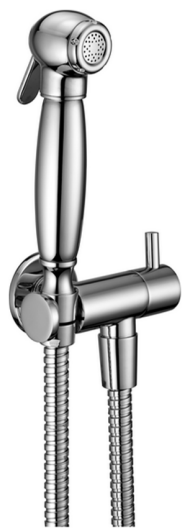

Kit ducha higiénica para bidé DUCHAS HIGIÉNICAS_VT007900

MODELO **VT007900**

Kit ducha higiénica para bidé, soporte mural con llave de 1/2", ducha higiénica, flexible Latón 120 cm

ACABADOS DISPONIBLES

CARACTERÍSTICAS