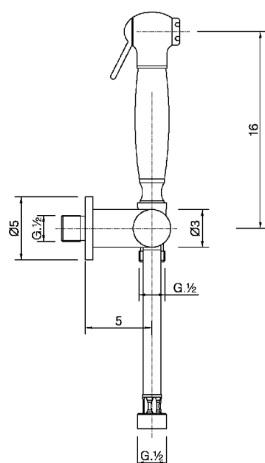

2024-11-21