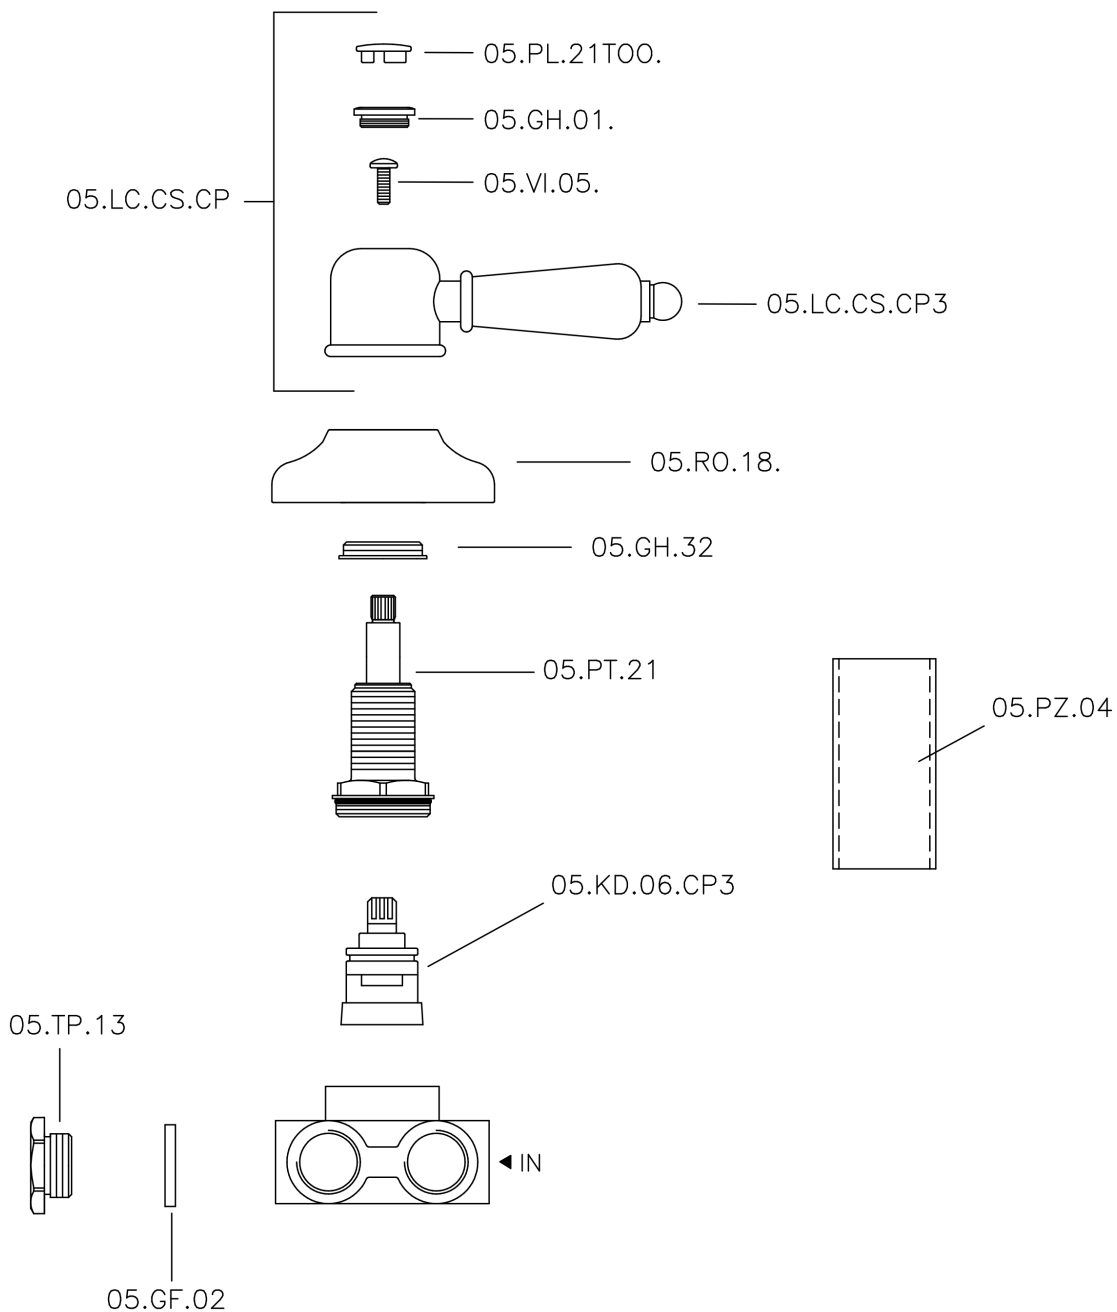

## Desviador empotrado 3 salidas CROISSETTE\_CS000270

MODELO **CS000270**

Desviador empotrado 3 salidas, salida 1/2" F

ACABADOS DISPONIBLES

-  **21** 21 Cromo
-  **27** 27 Bronce Viejo
-  **2G** 2G Oro Viejo
-  **2W** 2W Oro Cepillado

CARACTERÍSTICAS

Instalación **Empotrado**

## Desviador empotrado 3 salidas CROISSETTE\_CS000270

CS000270

<https://es.huberitalia.com/desviador-empotrado-3-salidas-croisette-cs000270>

2024-11-21