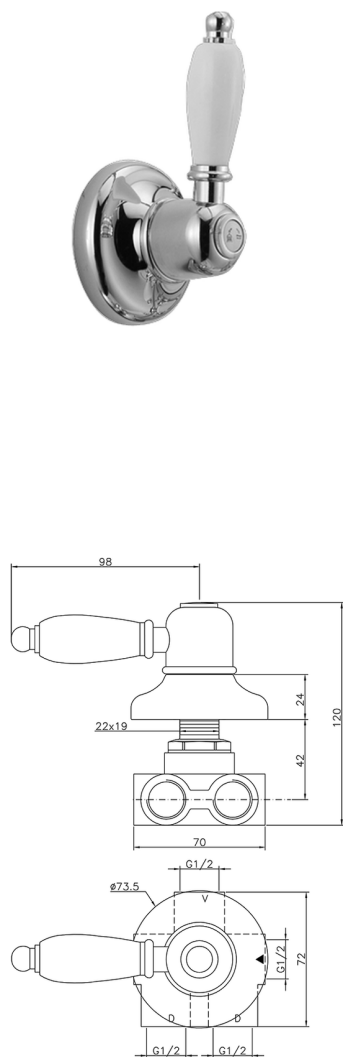

## Desviador empotrado 3 salidas CROISSETTE\_CS000270

MODELO **CS000270**

Desviador empotrado 3 salidas, salida 1/2" F

ACABADOS DISPONIBLES

-  **21** 21 Cromo
-  **27** 27 Bronce Viejo
-  **2G** 2G Oro Viejo
-  **2W** 2W Oro Cepillado

CARACTERÍSTICAS

Instalación **Empotrado**

## Desviador empotrado 3 salidas CROISSETTE\_CS000270

CS000270

<https://es.huberitalia.com/desviador-empotrado-3-salidas-croisette-cs000270>

2024-11-21