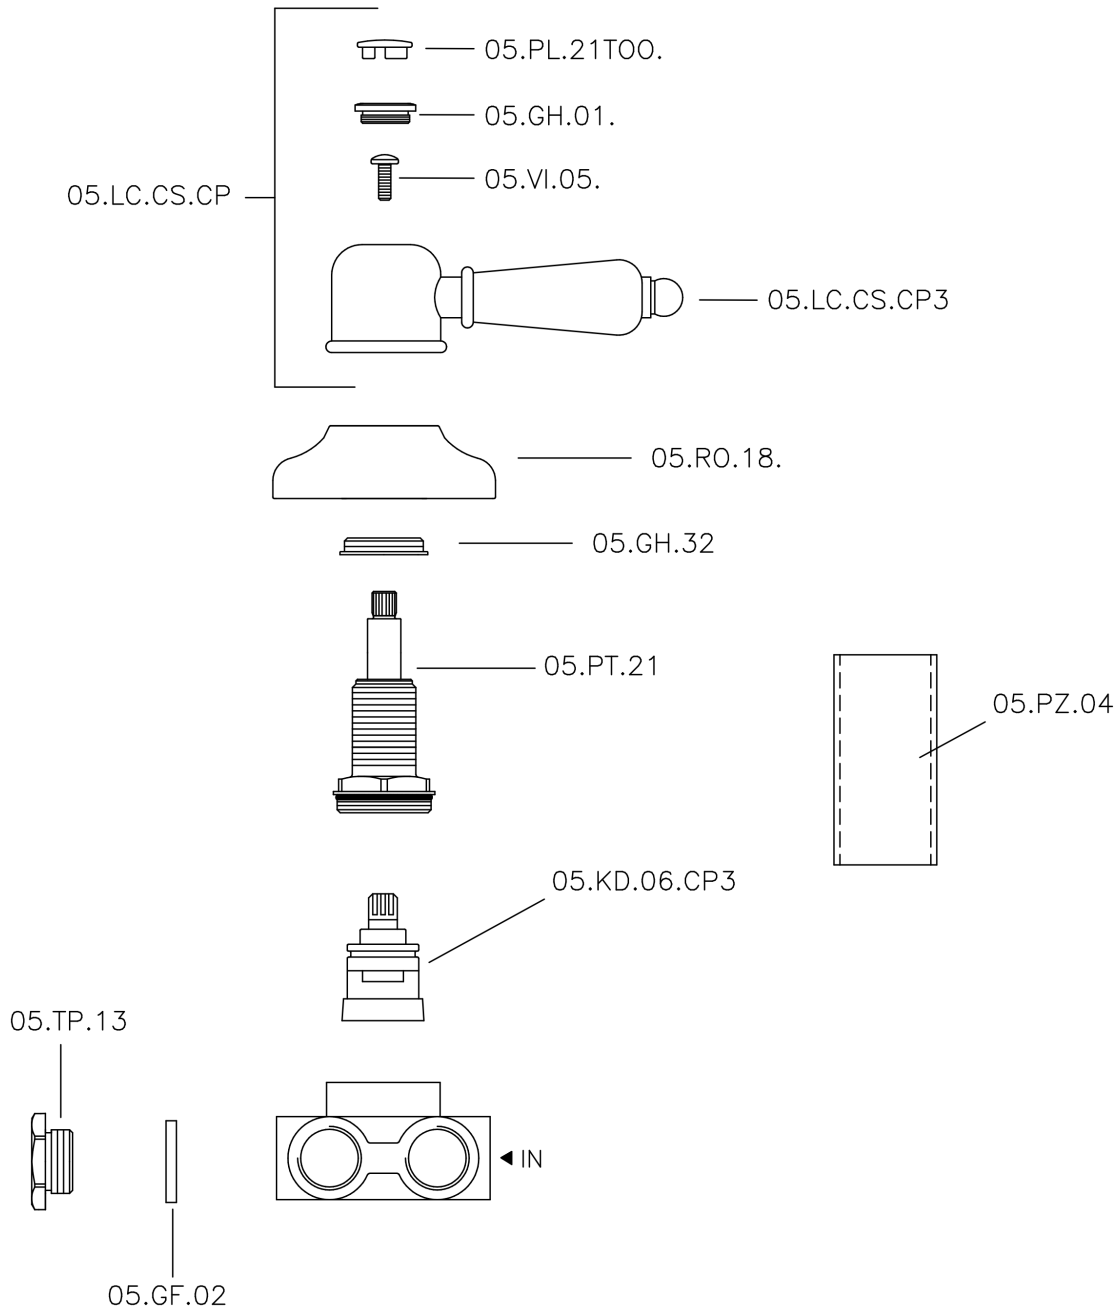

Desviador empotrado 3 salidas CROISSETTE_CS000270

CS000270

<https://es.huberitalia.com/desviador-empotrado-3-salidas-croisette-cs000270>

2024-11-21