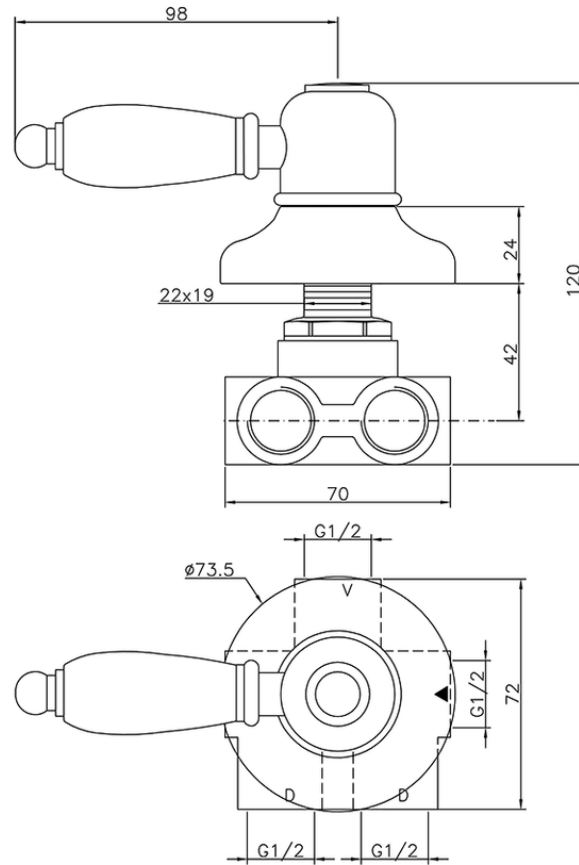

Desviador empotrado 3 salidas CROISSETTE_CS000270

CS000270

<https://es.huberitalia.com/desviador-empotrado-3-salidas-croisette-cs000270>

2024-11-24