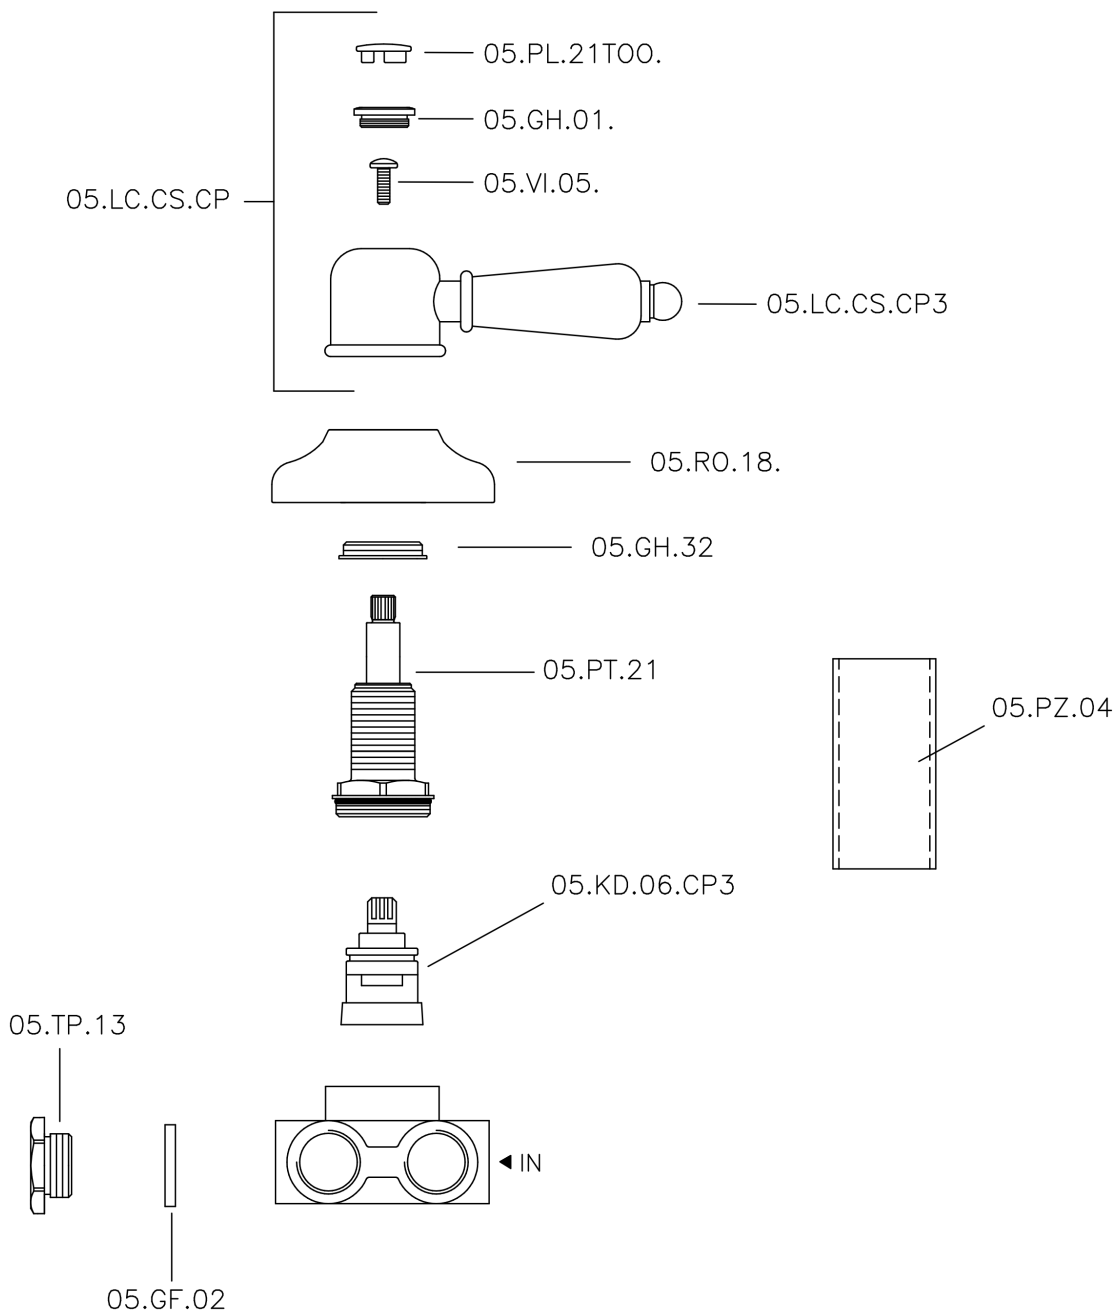

## Desviador empotrado 3 salidas CROISETTE\_CS000270

MODELO **CS000270**

Desviador empotrado 3 salidas, salida 1/2" F

ACABADOS DISPONIBLES

-  **21** 21 Cromo
-  **27** 27 Bronce Viejo
-  **2G** 2G Oro Viejo
-  **2W** 2W Oro Cepillado

CARACTERÍSTICAS

Instalación **Empotrado**

## Desviador empotrado 3 salidas CROISSETTE\_CS000270

CS000270

<https://es.huberitalia.com/desviador-empotrado-3-salidas-croisette-cs000270>

2024-11-21