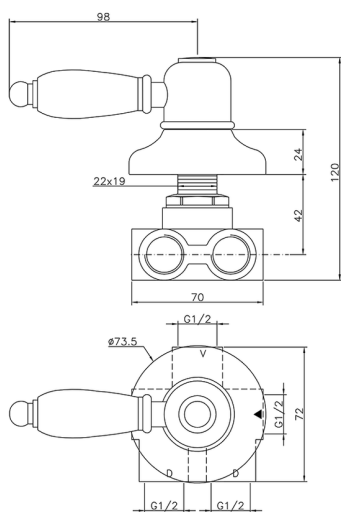

## Desviador empotrado 3 salidas CROISETTE\_CS000270

MODELO **CS000270**

Desviador empotrado 3 salidas, salida 1/2" F

ACABADOS DISPONIBLES

-  **21** 21 Cromo
-  **27** 27 Bronce Viejo
-  **2G** 2G Oro Viejo
-  **2W** 2W Oro Cepillado

CARACTERÍSTICAS

Instalación **Empotrado**