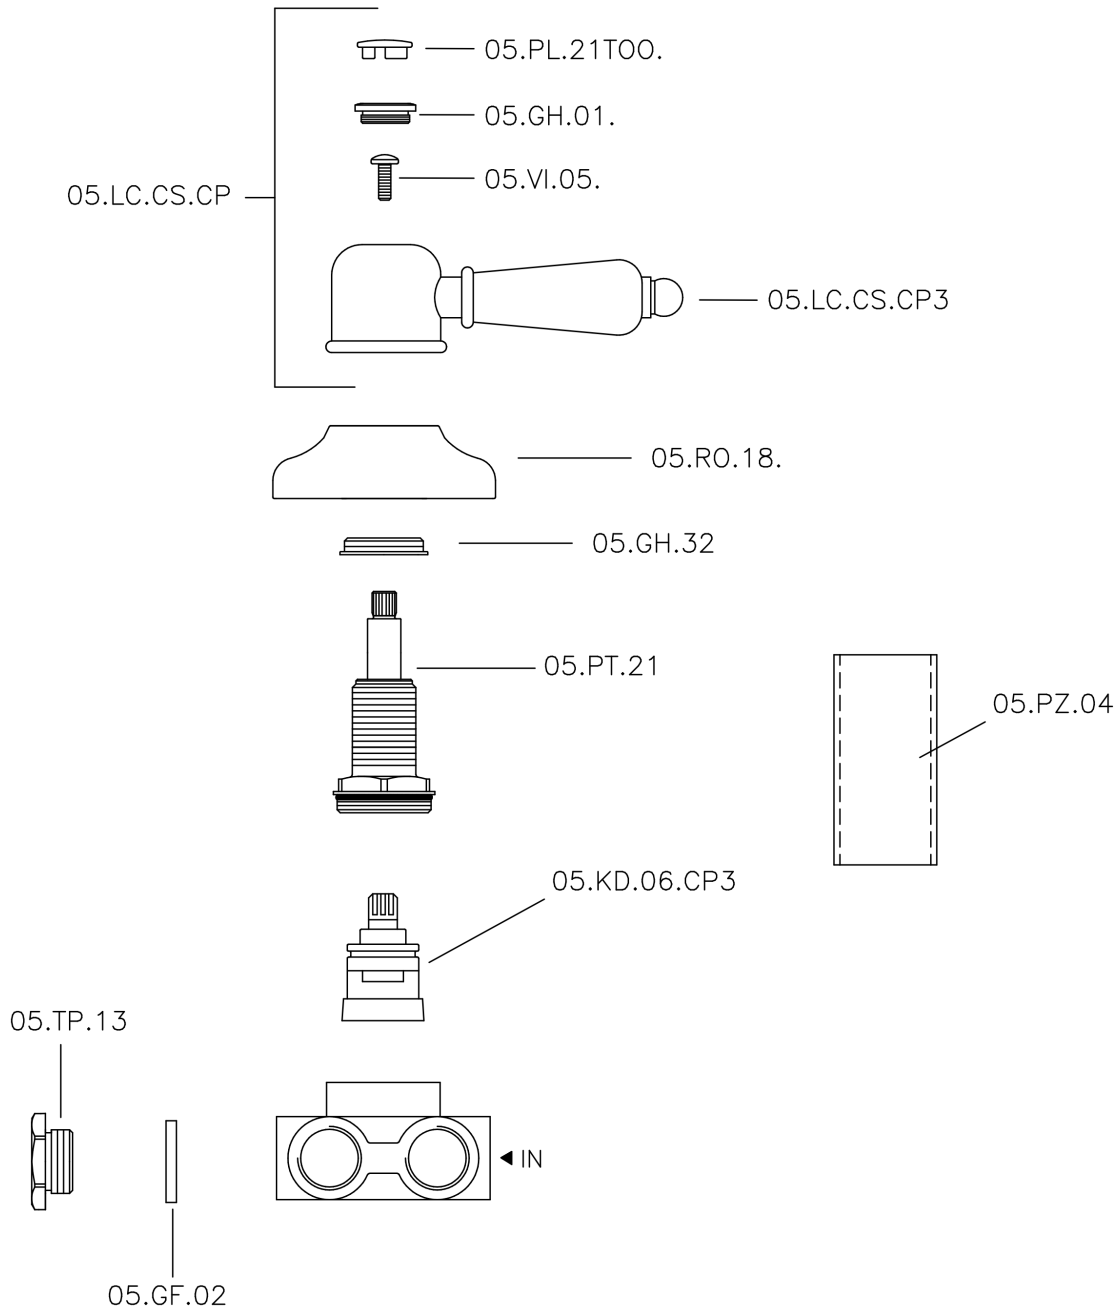

Desviador empotrado 3 salidas CROISSETTE_CS000270

CS000270

<https://es.huberitalia.com/desviador-empotrado-3-salidas-croisette-cs000270>

2024-11-23