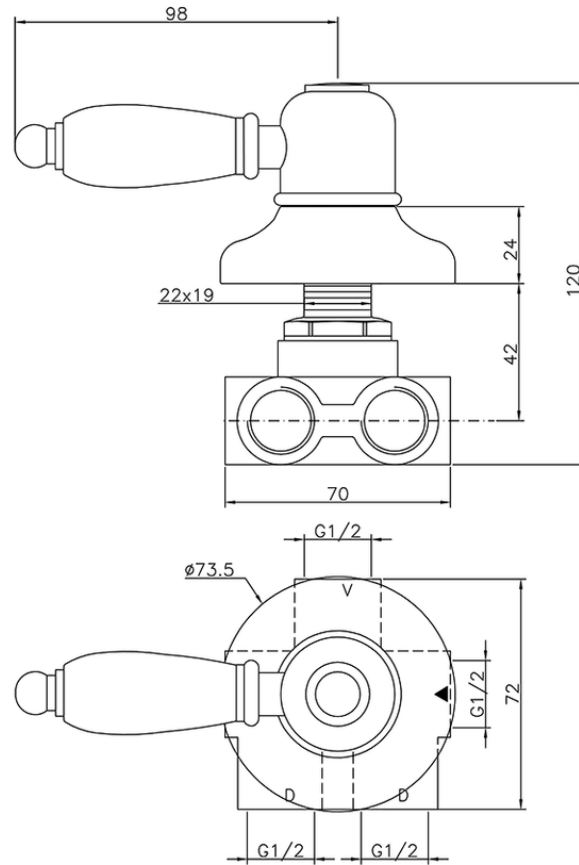

Desviador empotrado 3 salidas CROISSETTE_CS000270

CS000270

<https://es.huberitalia.com/desviador-empotrado-3-salidas-croisette-cs000270>

2024-11-23