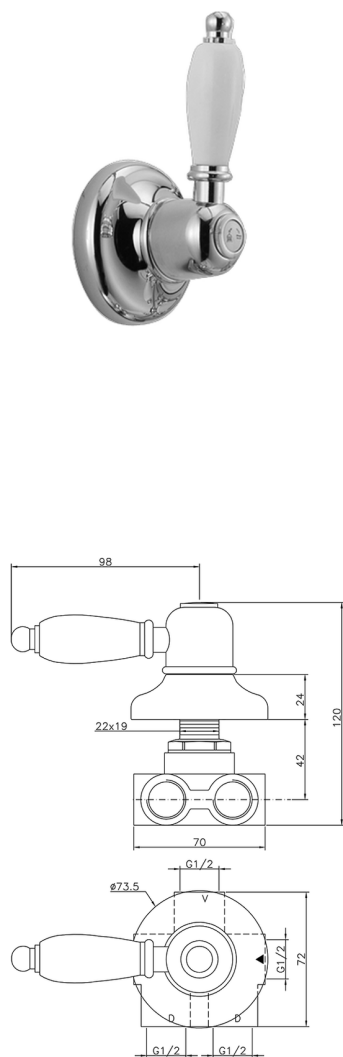

## Desviador empotrado 3 salidas CROISETTE\_CS000270

MODELO **CS000270**

Desviador empotrado 3 salidas, salida 1/2" F

ACABADOS DISPONIBLES

-  **21** 21 Cromo
-  **27** 27 Bronce Viejo
-  **2G** 2G Oro Viejo
-  **2W** 2W Oro Cepillado

CARACTERÍSTICAS

Instalación **Empotrado**

## Desviador empotrado 3 salidas CROISSETTE\_CS000270

CS000270

<https://es.huberitalia.com/desviador-empotrado-3-salidas-croisette-cs000270>

2024-11-24