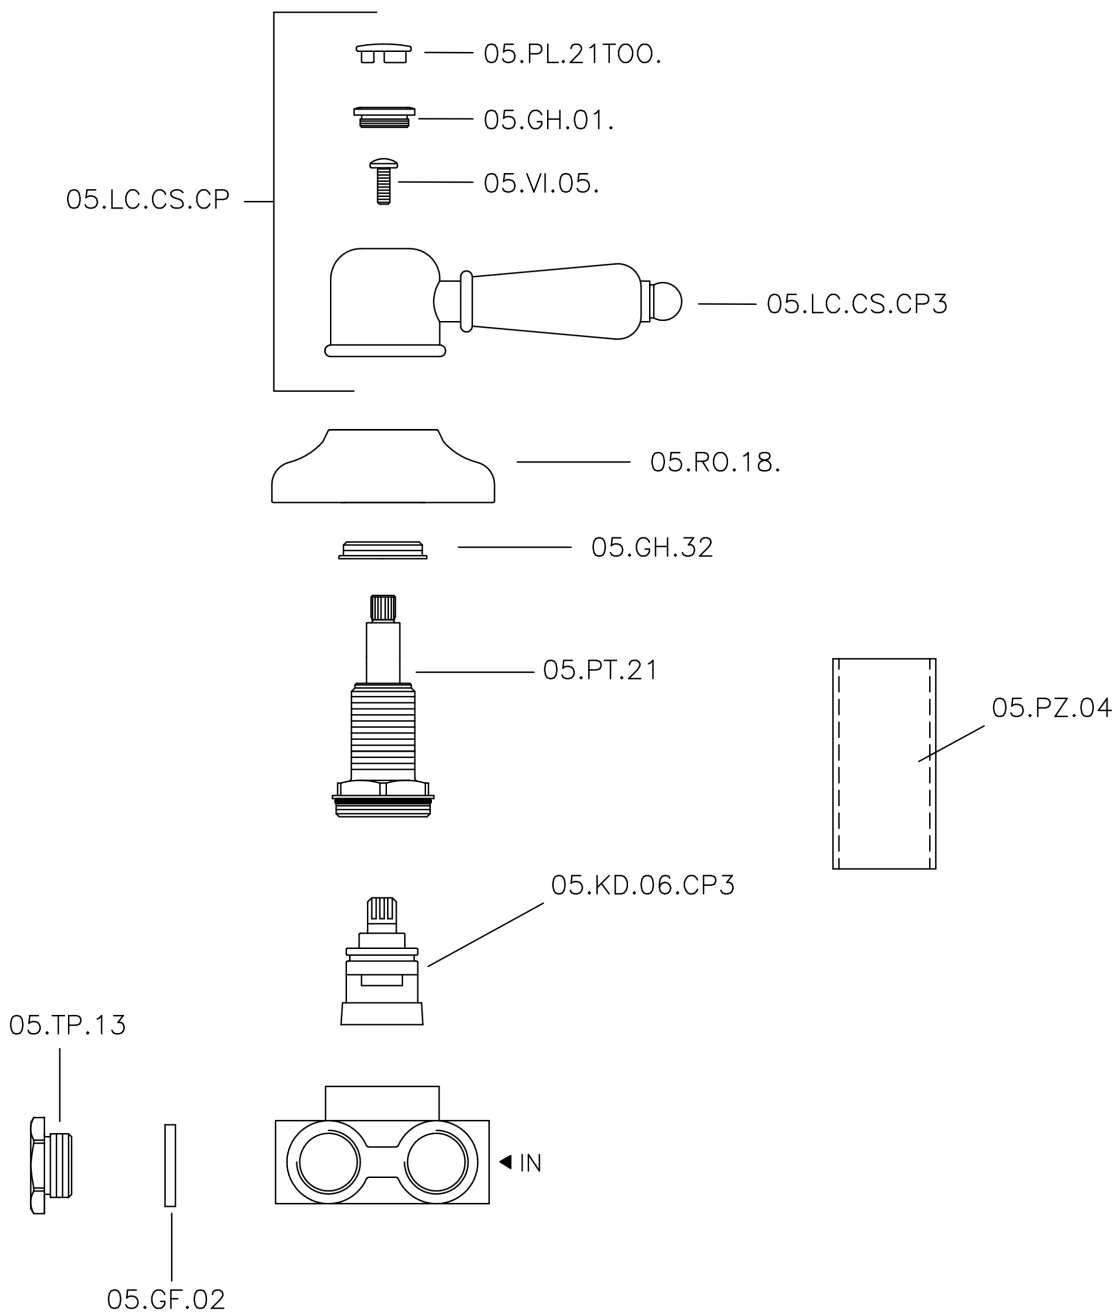

## Desviador empotrado 3 salidas CROISETTE\_CS000270

MODELO **CS000270**

Desviador empotrado 3 salidas, salida 1/2" F

ACABADOS DISPONIBLES

-  **21** 21 Cromo
-  **27** 27 Bronce Viejo
-  **2G** 2G Oro Viejo
-  **2W** 2W Oro Cepillado

CARACTERÍSTICAS

Instalación **Empotrado**

## Desviador empotrado 3 salidas CROISSETTE\_CS000270

CS000270

<https://es.huberitalia.com/desviador-empotrado-3-salidas-croisette-cs000270>

2024-11-24