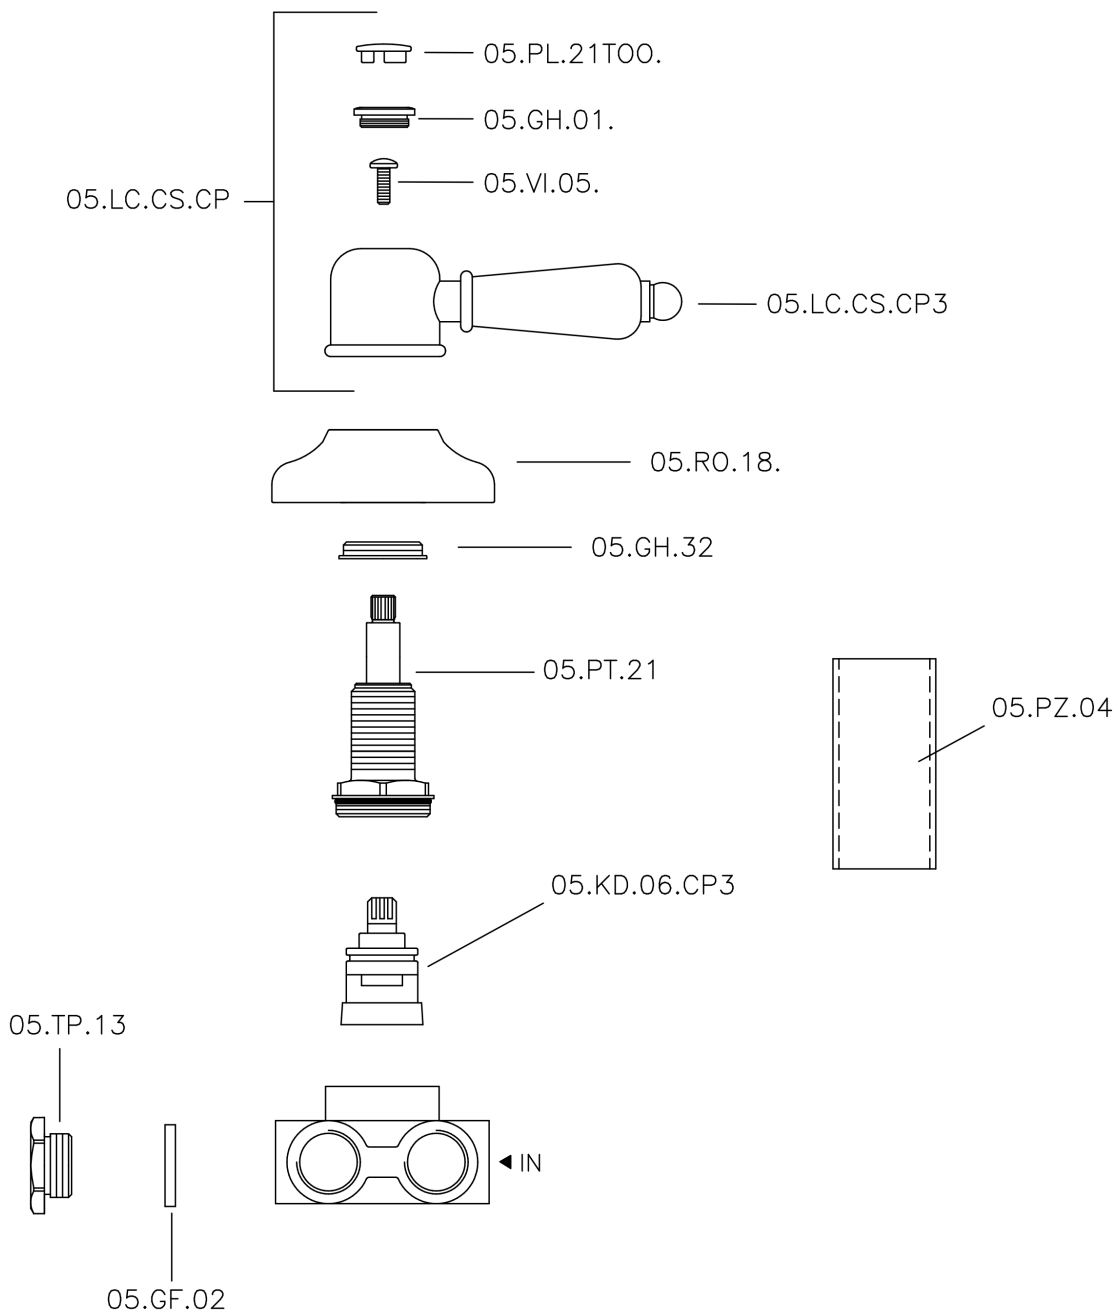

Desviador empotrado 3 salidas CROISSETTE_CS000270

CS000270

<https://es.huberitalia.com/desviador-empotrado-3-salidas-croisette-cs000270>

2024-11-21