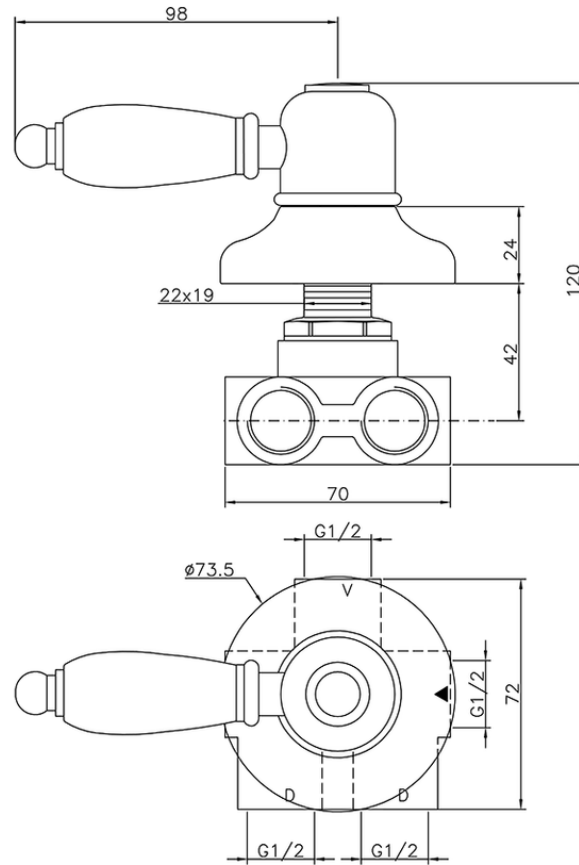

Desviador empotrado 3 salidas CROISETTE_CS000270

CS000270

<https://es.huberitalia.com/desviador-empotrado-3-salidas-croisette-cs000270>

2024-11-21